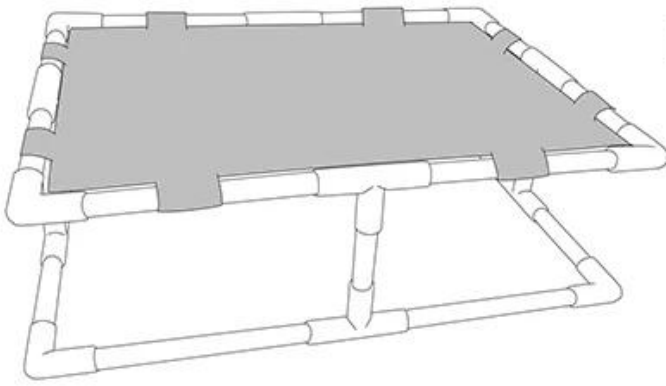

Katzen können im Winter und Sommer Feldbetten aufziehen

Produktmerkmale / Merkmale:

Maximale Tragfähigkeit 12 kg

1. Frische dunkelblaue und weiß gestreifte Leinwand, erfrischende Leinwand für den Sommer geeignet;
2. Beidseitig verfügbar! Die warme und weiche Lammwolle ist für den Winter geeignet;
3. Einfache Installation, stabile Struktur, Seelenfrieden und mehr Seelenfrieden;
4. Abnehmbares Design, geringe Speicherkapazität, leicht zu transportieren und nimmt bei Nichtgebrauch keinen Platz ein;
5. Durch das erhöhte Design kann das Haustier den eisigen oder feuchten Boden verlassen, die Schlafqualität verbessern und das Risiko von Arthritis verringern.

Foldable

Reversible

Winter&Summer

Cat&Dog

Details display

Plastic tubes

Cotton straps

Warm fleece on another side
Canvas strip on top

Installation instructions

- A: 15.5cm  x4
 - B: 18.5cm  x8
 - C: 26.5cm  x8
-  x8  x8

* Put the hammock strap loops hanging on the upper plastic tubes while installing the upper frame