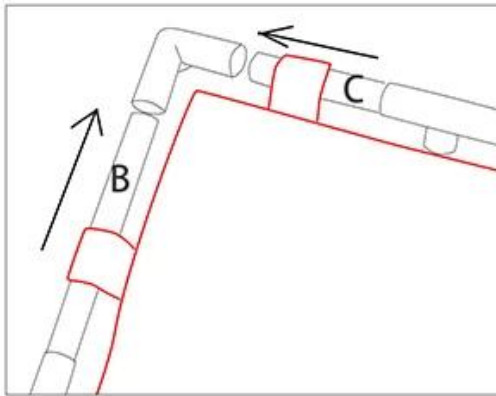

Katzen können im Winter und Sommer Feldbetten aufziehen

Produktmerkmale / Merkmale:

Maximale Tragfähigkeit 12 kg

1. Frische dunkelblaue und weiß gestreifte Leinwand, erfrischende Leinwand für den Sommer geeignet;
2. Beidseitig verfügbar! Die warme und weiche Lammwolle ist für den Winter geeignet;
3. Einfache Installation, stabile Struktur, Seelenfrieden und mehr Seelenfrieden;
4. Abnehmbares Design, geringe Speicherkapazität, leicht zu transportieren und nimmt bei Nichtgebrauch keinen Platz ein;
5. Durch das erhöhte Design kann das Haustier den eisigen oder feuchten Boden verlassen, die Schlafqualität verbessern und das Risiko von Arthritis verringern.

Foldable

Reversible

Winter&Summer

Cat&Dog

Details display

Plastic tubes

Cotton straps

Warm fleece on another side
Canvas strip on top

Installation instructions

- A: 15.5cm  x4
 - B: 18.5cm  x8
 - C: 26.5cm  x8
-  x8  x8

* Put the hammock strap loops hanging on the upper plastic tubes while installing the upper frame