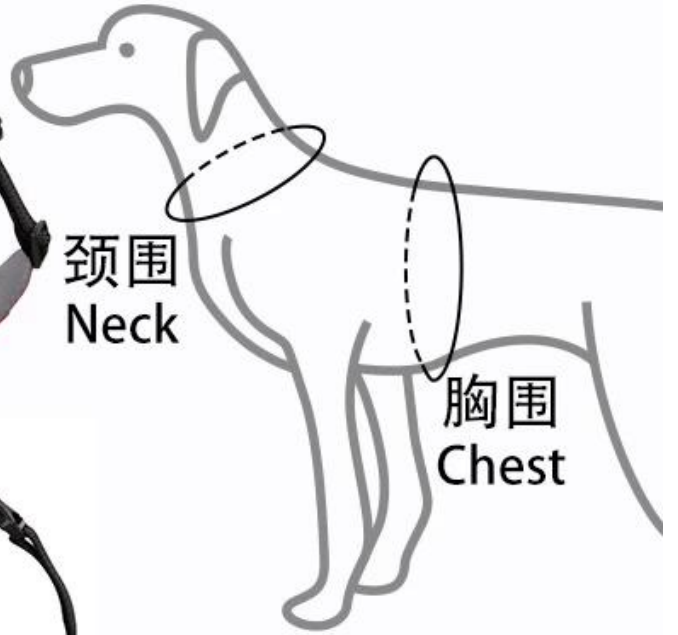

# Bequemer Brustücken mit Pfotenabdruck

## **Produktmerkmale / Merkmale:**

1. Nylongewebe, einfach zu säubern;
2. Intern mit EVA ausgestattet, hat es die Funktion der stoßfesten Dämpfung, weich und bequemer;
3. Mit einem atmungsaktiven Innengittertuch nahe an der Hautpartie des Hundes, die Hitze ist nicht stickig;
4. D-förmige Aluminiumschnalle, verchromt ist nicht leicht zu rosten, kann an der Traktionsschnalle des Hundes eingehakt werden;
5. Nylongewebe, langlebiges Gut, Gurtband und Westen werden dem reflektierenden Design hinzugefügt, und es ist sicherer, während der Regenzeit nachts zu gehen;
6. Nylon Magie Brustverstellung, besser geeignet für Hunde;
7. Der Brust-Rücken-Ärmel wird mit der X-förmigen Verstärkungsschnalle befestigt, die bequem und schnell ist.
8. Exquisite dreidimensionale Klauenform, vor dem Haustier Trend des Revers Design, plus dreifarbiges Streifen Verschönerung, neue Mode zu Fuß!

DogLemí<sup>®</sup>

DogLemi<sup>®</sup>

DogLem®

DogLemz<sup>®</sup>

DogLemz<sup>®</sup>

SIZE	S	M	L	XL
颈围 (cm) Neck	30-46	36-58	42-68	50-82
胸围 (cm) Chest	44-56	46-68	56-78	64-92