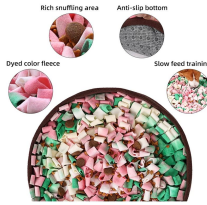

Details display