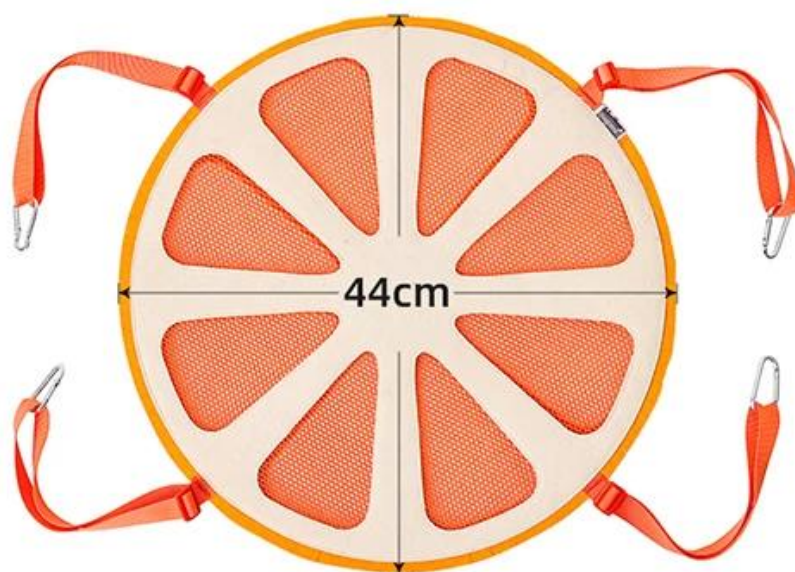

Orange Katze Hängematte

Produktmerkmale / Merkmale:

1. Filzstoff, bequemes Dating;
2. Doppelschicht-3mm-ultra-dickes Filztuch, 1,5 mm verdicktes Mesh, Gesamtdicke von 7,5 mm, das Material ist fest, die Hängematte ist hart, es ist leicht zu betreten, mehr hart als der weiche Gewebe;
3. Ausschneiden des Mesh-Designs, erfrischend und atmungsaktiv;
4. Anpassen von Nylon-Webbed-Design, nicht langlebig, und eignet sich für mehr Gelegenheiten (große Katzenkäfige, Anzeigeschränke, Katzenstufen, Teiltische usw.);
5. Aluminiumlegierungshaken, verstärkter;
6. Frisches orangefarbenes Design, lassen Sie PET-Vorräte mehr als nur Vorräte, sondern auch eine Heimdekoration.

美好喵生 从舒适吊床开始

给猫咪更舒适的高颜值吊床

产品信息

Product information

织带最短: 28cm

织带最长: 49cm

包装图

手工测量尺寸可能存在2-3cm差异, 敬请谅解!

品 牌: 多乐米 (DogLemi)

名 称: 橙子猫吊床

款 号: PD50090

颜 色: 橙色

尺 寸: 44x44CM (建议4kg以内猫使用)

材 质: 聚酯纤维

细节展示

Details display

铝合金挂钩

不易生锈，扣取方便。

01

/ Details

织带可调节

适合更多场景使用
如大型猫笼、展示柜、
猫爬架、部分餐桌等。

02

/ Details