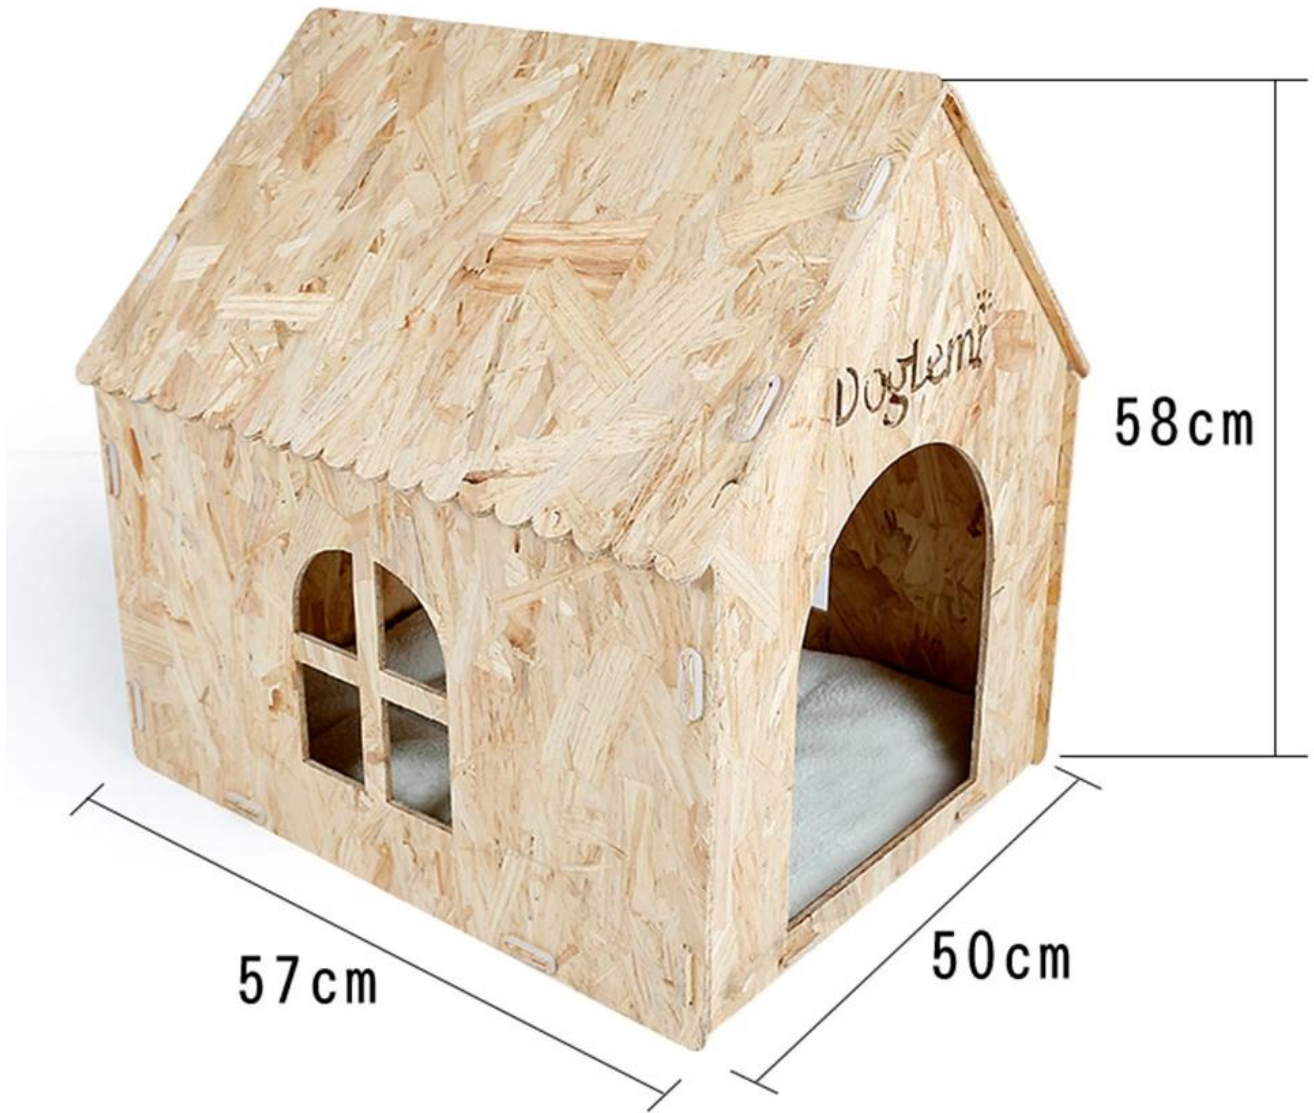

Ozon Pine Dog House

Produktmerkmale / Eigenschaften:

1. Das Material der Katzenstreu verwendet 7 mm dickes europäisches Kiefernholz, das Umweltschutzniveau entspricht der europäischen Importnorm und die Struktur ist stabil und nicht leicht zu verformen.
2. Die Katzenstreu wird aus abnehmbaren 7 Platten zusammengebaut, die einfach zu installieren und bequem zu lagern sind;
3. Die Hundehütte ist mit einer Matte abgestimmt, eine Seite ist warmes Winterlammfell und die andere Seite ist frisches und nicht klebriges Oxford-Tuch.
4. Nach der Montage Gummiring zur Befestigung verwenden, der Zwinger ist fester;
5. Vorderseite des hohlen Doglemlogo, offenes Fensterdesign auf beiden Seiten, Rückenplatte Hundekrallenmuster; Platte unregelmäßige Linien, die Gesamtform ist schön, der Zierwert ist hoch.

Item No.:PD50023-BU-U
Name:Nature Wooden Pet House
Color:Burlywood
G.W: 6 KG

DogLemr