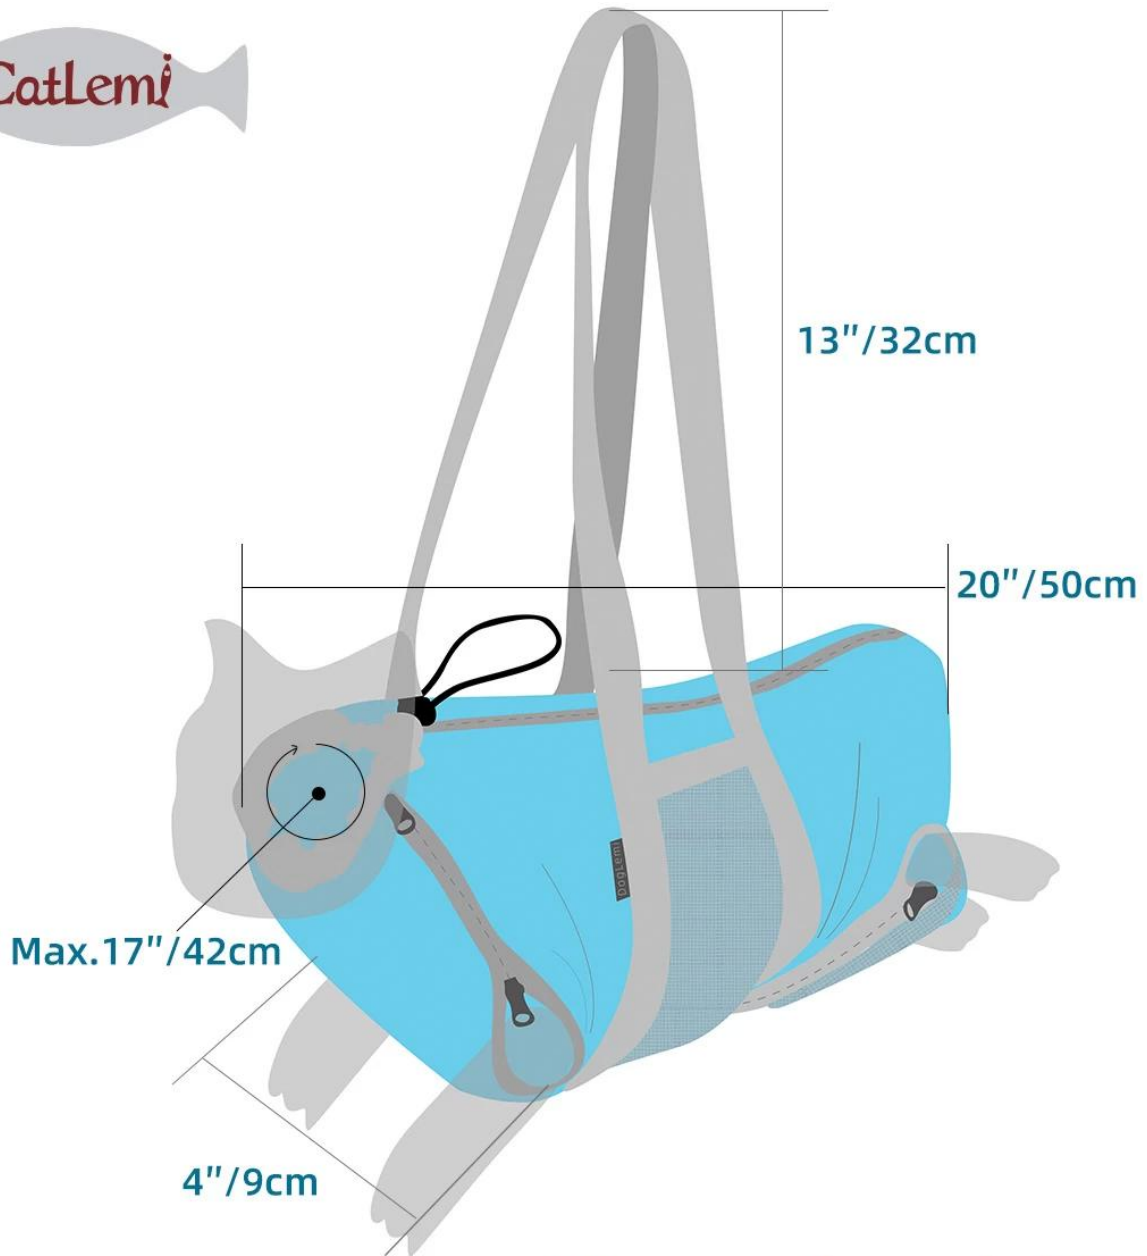

1. Diese multifunktionale Katzentasche besteht aus Oxford-Stoff + Netzstoff, ist stark und atmungsaktiv.
2. Der Kopf kann gestreckt werden und der Halsumfang wird mit einer Schweinenasenschnalle eingestellt.
3. Die Hände und Beine können gestreckt werden, und das doppelköpfige Reißverschlussdesign kann sich an alle Arten von Katzen anpassen.
4. Am Reißverschluss ist eine Schutzschicht angebracht, damit das Katzenfell beim Bewegen des Reißverschlusses nicht verletzt wird.
5. Das Griffdesign ist sehr gut für den täglichen Gebrauch von Katzen geeignet.
6. Die vielfältigen Funktionen einer kleinen Tasche, Baden, tägliche Pflege, medizinische Behandlung, Ausfluggtasche ... eine Katzentasche ist genug

you from the cat.

▲ TRAVEL

MEDICAL CHECK ▶

▼ GROOMING

Max. cat's weight: 6kg