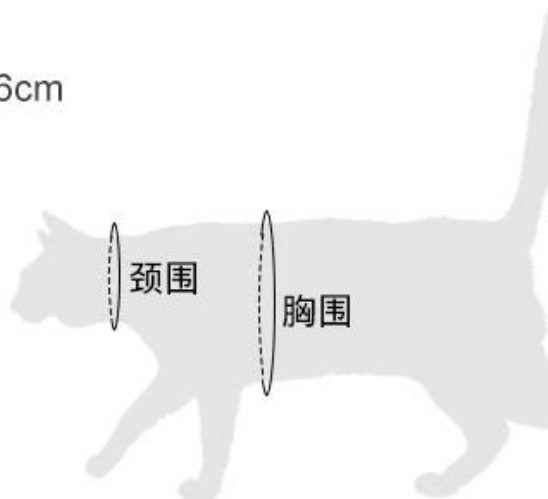

Ein cooles Halloween-Katzenzubehör

Produktmerkmale / Eigenschaften:

1. Das Material besteht aus schwarzem Filzstoff, die Textur ist leicht und die Katze trägt keine Einschränkung.
2. Das ganze Produkt ist schwarz, die Linien sind glatt und glatt, und das geheimnisvolle coole Gefühl der Fledermaus wird anschaulich dargestellt.
3. Die Nacken- und Brustgurte sind mit einem Klettverschluss versehen und die Größeneinstellung ist sehr praktisch.
4. Der verstärkte Gurt wird im Brustgurt verwendet, um ihn haltbarer zu machen.
5. Geben Sie Ihrer stolzen Katze Fledermausflügel und schaffen Sie einen faszinierenden Rücken, um ihn zu töten ~

产品信息

Product information

品 牌：多乐米 (DogLemi)
名 称：万圣节蝙蝠宠物翅膀
款 号：PC60021
尺 寸：45x16cm
颜 色：黑色
材 料：毛毡布

Size	颈围(cm)	胸围(cm)
均码	24-36	36-42

细节展示

Details display

前脖固定带，魔术贴贴合设计

黑色毛毡布，材质环保耐用

胸围固定带，可调节魔术贴贴合设计

模特展示

Model show

Packing Details

individual Packing Pic.	Size	Single Weight(g)	Single Packing Size (L*W*H) CM	PC/ctn	GW/ctn (kg)	Mastercarton Size (L*W*H) CM
	U	28	17*23*3	320	9.7	29*37*52
barcode sticker +PP bag						