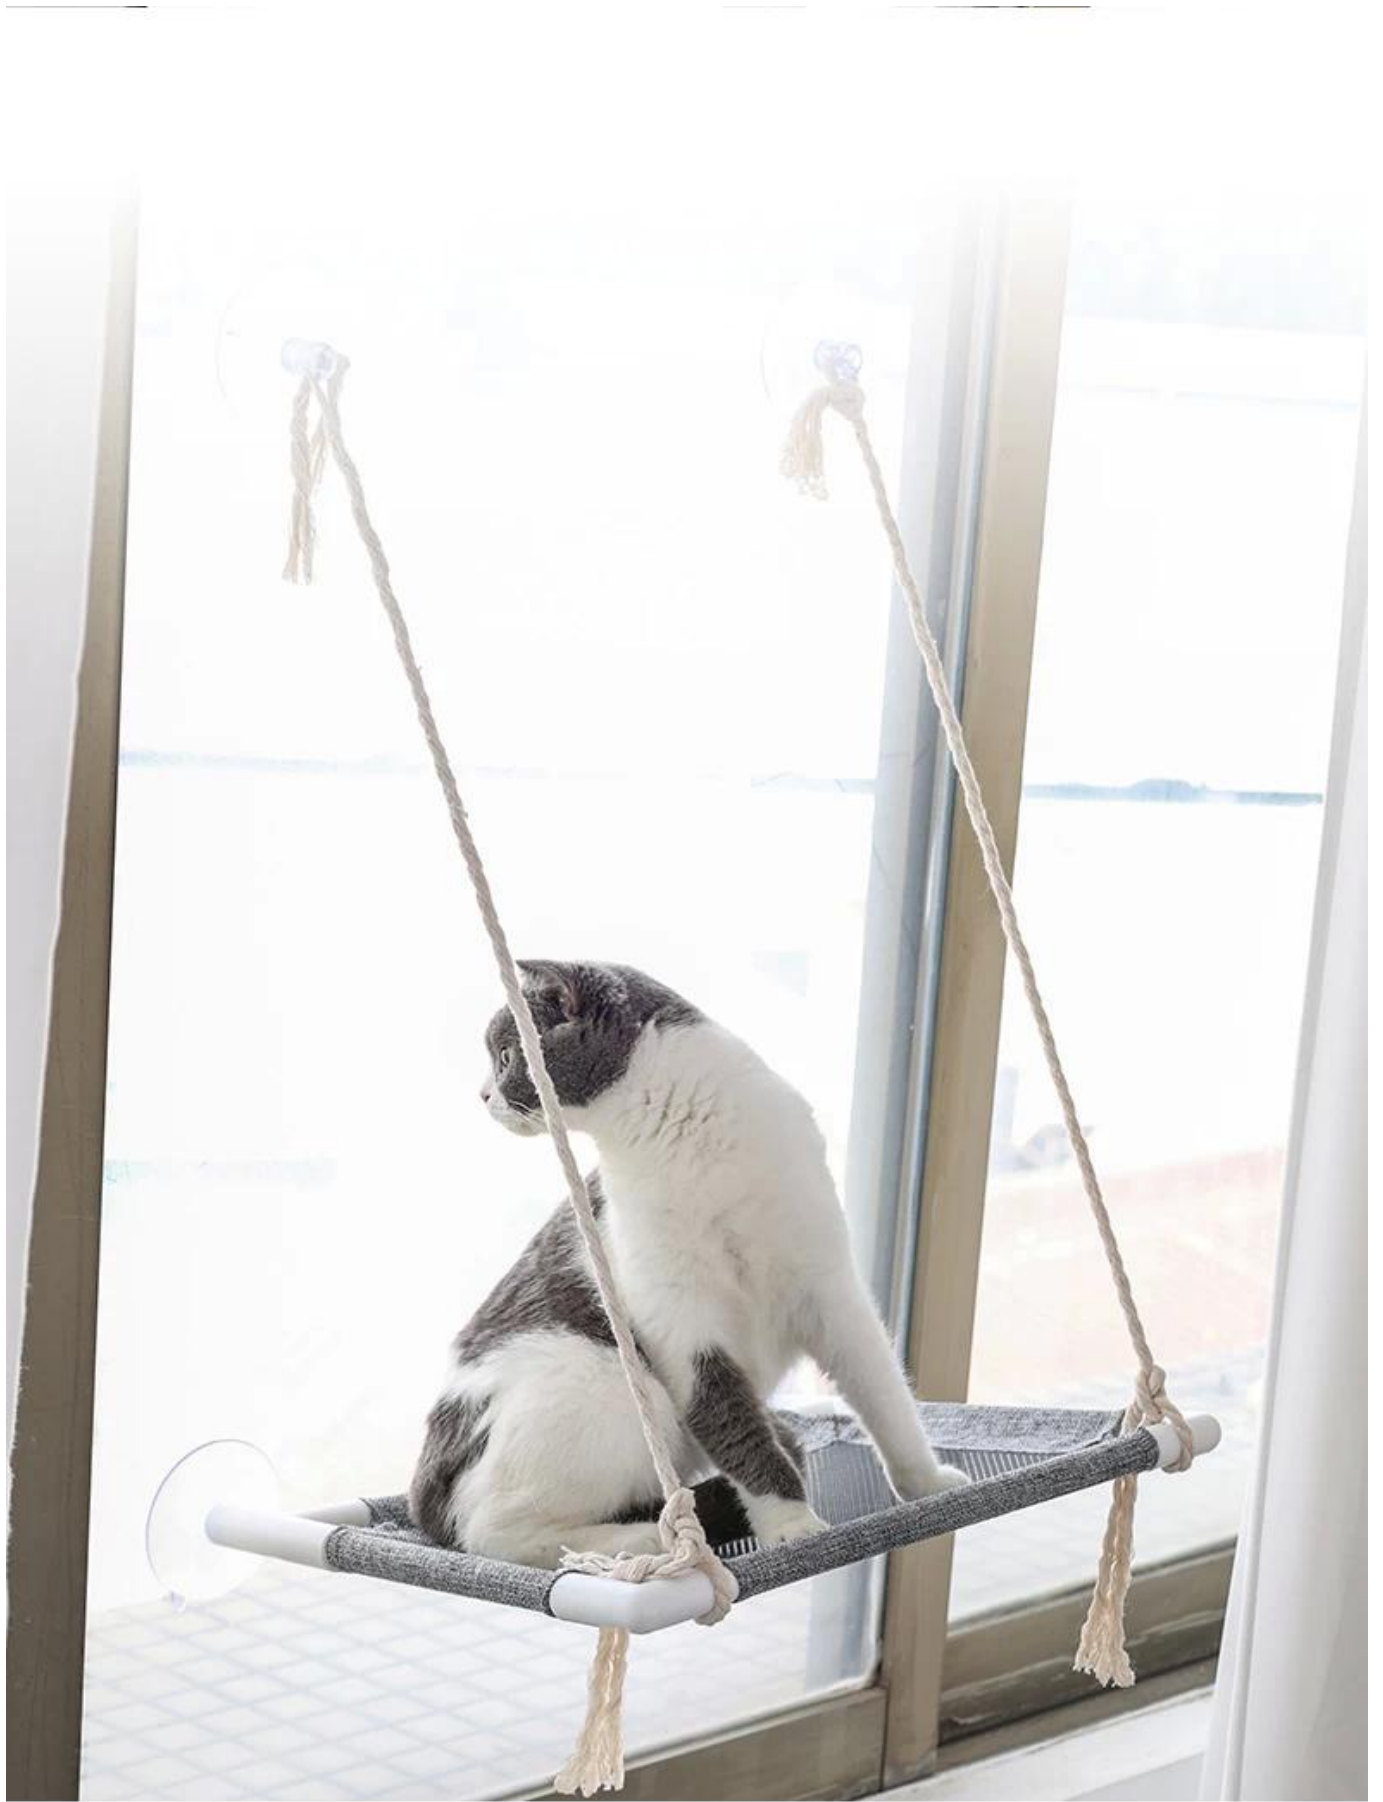

# Fenster-Katzen-Hängematte

## **Produktmerkmale / Merkmale:**

1. Max. Gewicht für Katze auf einer Ebene Hängematte: 7kg  
Max. Gewicht für Katze auf 2 Ebenen Hängematte: 14kg
2. Atmungsaktiv: Naturwäschegewebe, kann zum Waschen entfernt werden;
3. Faltbar: Alle Teile können zum Falten abnehmbar sein, um Platz zu sparen, während sie nicht verwendet werden.
4. Haltbarkeit: Natur Baumwollseile, langlebig und stark, einfach einstellbar, um das Fenster oder die glatte Wand mit einfachen Knoten anzupassen;
5. Multifunktional: Baumwollseile Quaste kann Naturkatze-Teaser-Spielzeug sein, damit Ihre Katzen Spaß haben;
6. Starke Saugnäpfe: Mit 8,5 cm Saugnäpfen können Sie am Fenster oder glatte Wand einfach fixieren

# Window Cat Hammock Bed

Breathable | Foldable | Stable