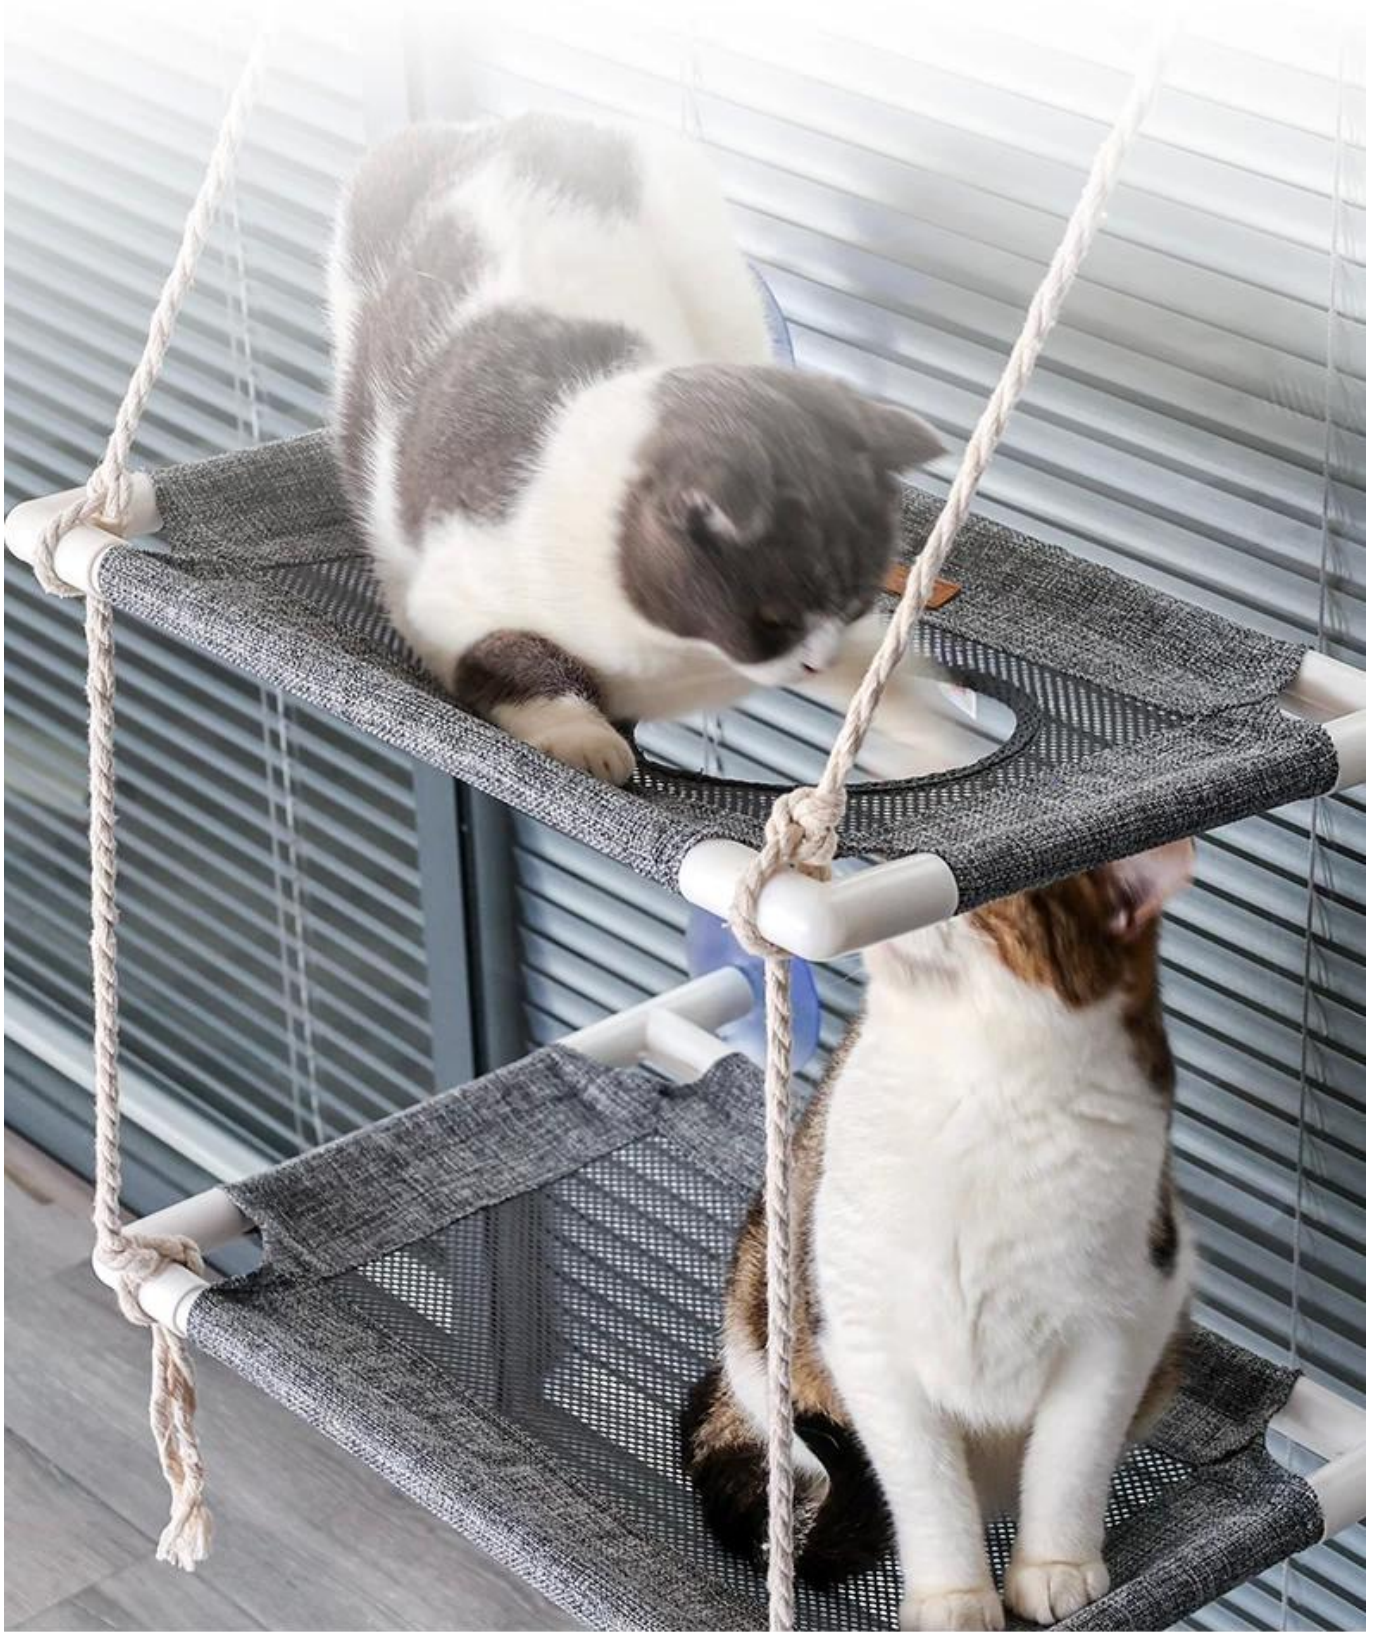

Hole on the 2nd level