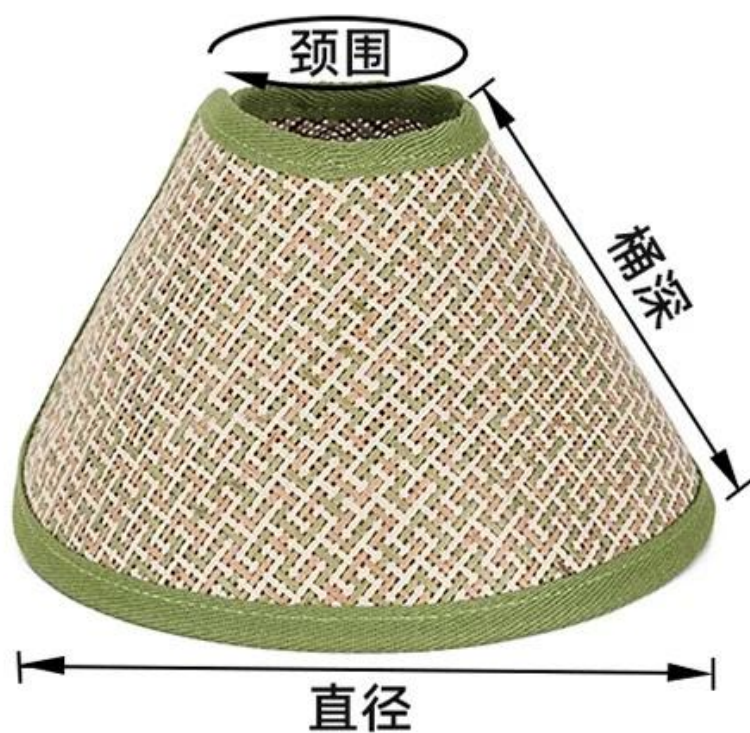

Produktfunktionen/-merkmale:

- 1. Elizabeth-Kreis im pastoralen Stil (Katzen, Welpen) aus Pflanzenfasern gewebt, kühl und atmungsaktiv**
- 2. Der Halsumfang kann in einem großen Bereich angepasst werden, der besser für den Halsumfang des Haustieres geeignet ist**
- 3. Gewebe, nicht unangenehm zu tragen**
- 4. Drei verschiedene Größentiefen**

PRODUCT INFORMATION

产品信息

感受别致新体验

品名

田园风伊丽莎白圈 (PD60162)

材质

植物纤维

产品颜色

绿色

产品尺码

XS/S/M

关于包装

包装清单：吊卡+pp袋+条码

参考尺寸

Size	颈围(cm)	桶深(cm)	直径(cm)
XS	18-20.5	9	12-14.5
S	19.5-26	11.5	16.5-19
M	24-30	13.5	18-22.5

PRODUCT DETAILS

细节展示

匠心设计 为宠而生

精致包边

Webbing Brim

01

/ Details

编织面料

Woven fabric for comfortable wearing