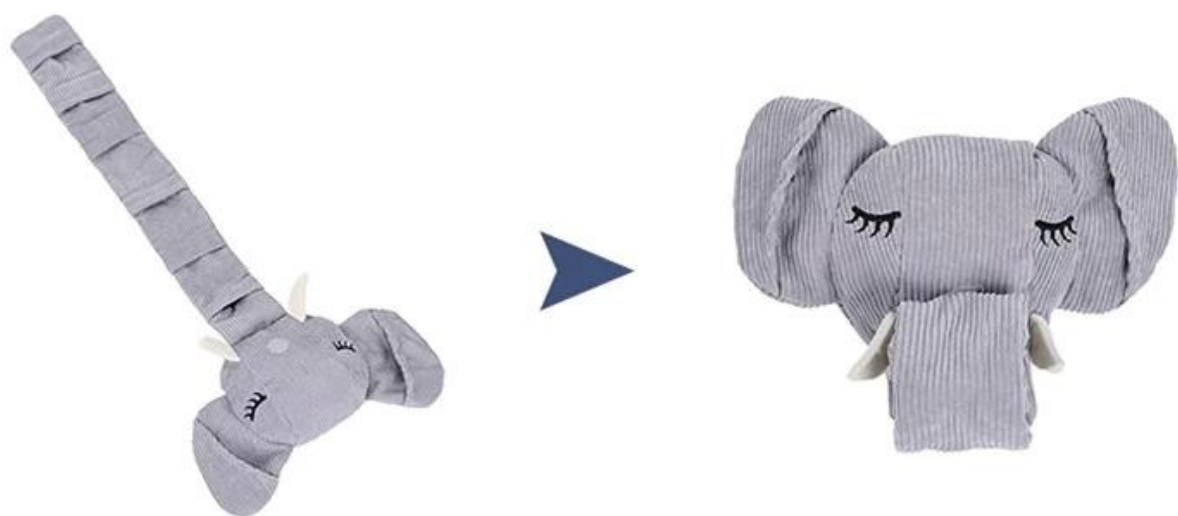

Elefantenschnüffelspielzeug

- 1. Der Hauptstoff des Elefantenspielzeugs ist Polyestergerewebe, das dick und verschleißfest ist**
- 2. Niedliche Elefantenform, stimulieren die Haustiernatur, regen Neugier und Erkundungsinstinkt an**
- 3. Kleiner Körper, großes Potenzial -
Vokalisation/Schnüffeln, befreit die verschiedenen Naturen des Hundes**
- 4. Der Körper ist reich an tibetischer Nahrung. Der Mund kann in verschiedene Geschmacksrichtungen von Snacks gegeben werden, um das Sehvermögen und die Geschmacksknospen des Hundes zu befriedigen**
- 5. Dual Form Sniffing, erhöhen Sie die Schwierigkeit entsprechend**
- 6. Entlasten Sie Emotionen, entdecken Sie Spaß, langsames Essen, um ein Ersticken zu verhindern**

PRODUCT INFORMATION

产品信息

感受趣味新体验

63cm

(鼻子长度: 49cm)

品名

大象嗅闻玩具 (PD60160)

材质

涤纶

产品颜色

灰色

产品尺码

27*63CM (鼻子长度49CM)

关于包装

包装清单：吊卡+pp袋+条码

双重形态，适当增加嗅闻难度