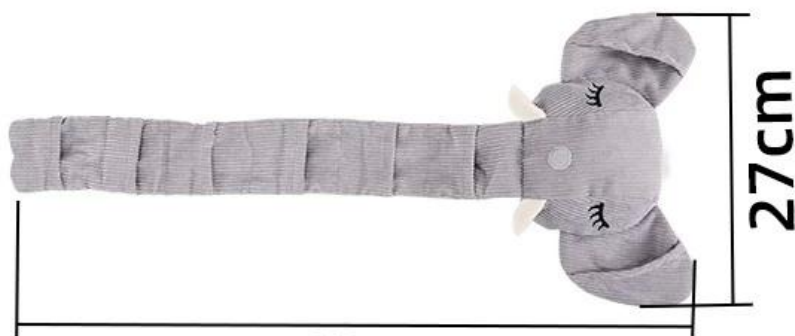

Elefantenschnüffelspielzeug

- 1. Der Hauptstoff des Elefantenspielzeugs ist Polyestergerewebe, das dick und verschleißfest ist**
- 2. Niedliche Elefantenform, stimulieren die Haustiernatur, regen Neugier und Erkundungsinstinkt an**
- 3. Kleiner Körper, großes Potenzial -
Vokalisation/Schnüffeln, befreit die verschiedenen Naturen des Hundes**
- 4. Der Körper ist reich an tibetischer Nahrung. Der Mund kann in verschiedene Geschmacksrichtungen von Snacks gegeben werden, um das Sehvermögen und die Geschmacksknospen des Hundes zu befriedigen**
- 5. Dual Form Sniffing, erhöhen Sie die Schwierigkeit entsprechend**
- 6. Entlasten Sie Emotionen, entdecken Sie Spaß, langsames Essen, um ein Ersticken zu verhindern**

PRODUCT INFORMATION

产品信息

感受趣味新体验

63cm

(鼻子长度: 49cm)

品名

大象嗅闻玩具 (PD60160)

材质

涤纶

产品颜色

灰色

产品尺码

27*63CM (鼻子长度49CM)

关于包装

包装清单：吊卡+pp袋+条码

双重形态，适当增加嗅闻难度