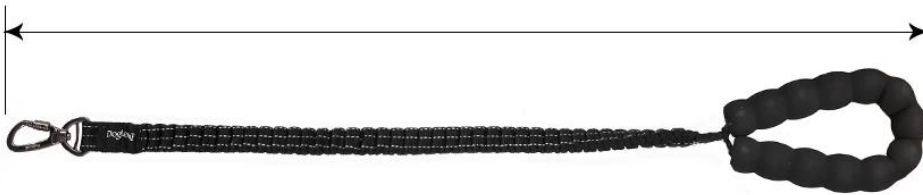

Explosionssgeschütztes, dämpfendes Zugseil

Produktmerkmale / Merkmale:

1. Langlebig: Hochwertiges, rissbeständiges Nylongewebe, langlebig
2. Sicherheit: mit Zinklegierungsverschluß, 100% Sicherheitsverschluß, langlebiges Gut und nicht Rost, Doglemi-Laserlogo
3. Reflektierend: Band mit 3 reflektierenden Streifen, gut sichtbar und sicher im Dunkeln
4. Stoßdämpfend und explosionssgeschützt: Der Puffergurt kann den Aufprall ausdehnen und absorbieren, und die elastische Polsterung schützt den Aufprall beim plötzlichen Starten und Stoppen Ihres Hundes.
- 5,2 komfortable Griffe: NBR matt Griff, leichtes Handgefühl, rutschfeste Stoßdämpfung, Hyäne verletzt die Hand nicht
6. Der Puffertyp Zugseil, geeignet für mittlere und große Hunde, stoßfest, lassen Sie den Hund mehr Mühe zu Fuß!

DogLemı®

Anti Shock Bungee Dog Leash

🐾 High elastic 🐾 Strong 🐾 Comfort

MIN:73cm

MAX:110cm

DogLemi®