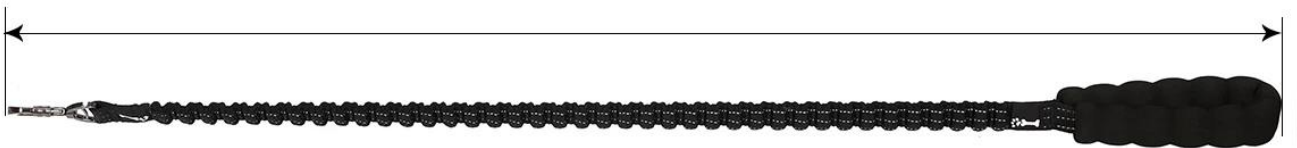

Explosionssgeschütztes, dämpfendes Zugseil

Produktmerkmale / Merkmale:

1. Langlebig: Hochwertiges, rissbeständiges Nylongewebe, langlebig
2. Sicherheit: mit Zinklegierungsverschluß, 100% Sicherheitsverschluß, langlebiges Gut und nicht Rost, Doglemi-Laserlogo
3. Reflektierend: Band mit 3 reflektierenden Streifen, gut sichtbar und sicher im Dunkeln
4. Stoßdämpfend und explosionssgeschützt: Der Puffergurt kann den Aufprall ausdehnen und absorbieren, und die elastische Polsterung schützt den Aufprall beim plötzlichen Starten und Stoppen Ihres Hundes.
- 5,2 komfortable Griffe: NBR matt Griff, leichtes Handgefühl, rutschfeste Stoßdämpfung, Hyäne verletzt die Hand nicht
6. Der Puffertyp Zugseil, geeignet für mittlere und große Hunde, stoßfest, lassen Sie den Hund mehr Mühe zu Fuß!

DogLemı®

Anti Shock Bungee Dog Leash

🐾 High elastic 🐾 Strong 🐾 Comfort

MIN:73cm

MAX:110cm

DogLemi®