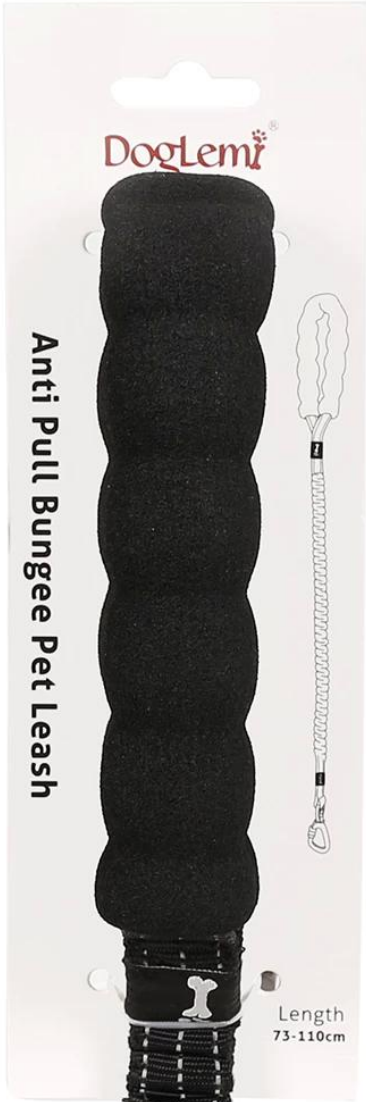

Explosionssgeschütztes, dämpfendes Zugseil

Produktmerkmale / Merkmale:

1. Langlebig: Hochwertiges, rissbeständiges Nylongewebe, langlebig
2. Sicherheit: mit Zinklegierungsverschluß, 100% Sicherheitsverschluß, langlebiges Gut und nicht Rost, Doglemi-Laserlogo
3. Reflektierend: Band mit 3 reflektierenden Streifen, gut sichtbar und sicher im Dunkeln
4. Stoßdämpfend und explosionssgeschützt: Der Puffergurt kann den Aufprall ausdehnen und absorbieren, und die elastische Polsterung schützt den Aufprall beim plötzlichen Starten und Stoppen Ihres Hundes.
- 5,2 komfortable Griffe: NBR matt Griff, leichtes Handgefühl, rutschfeste Stoßdämpfung, Hyäne verletzt die Hand nicht
6. Der Puffertyp Zugseil, geeignet für mittlere und große Hunde, stoßfest, lassen Sie den Hund mehr Mühe zu Fuß!

DogLemı®

Anti Shock Bungee Dog Leash

🐾 High elastic 🐾 Strong 🐾 Comfort

MIN:73cm

MAX:110cm

DogLemi®