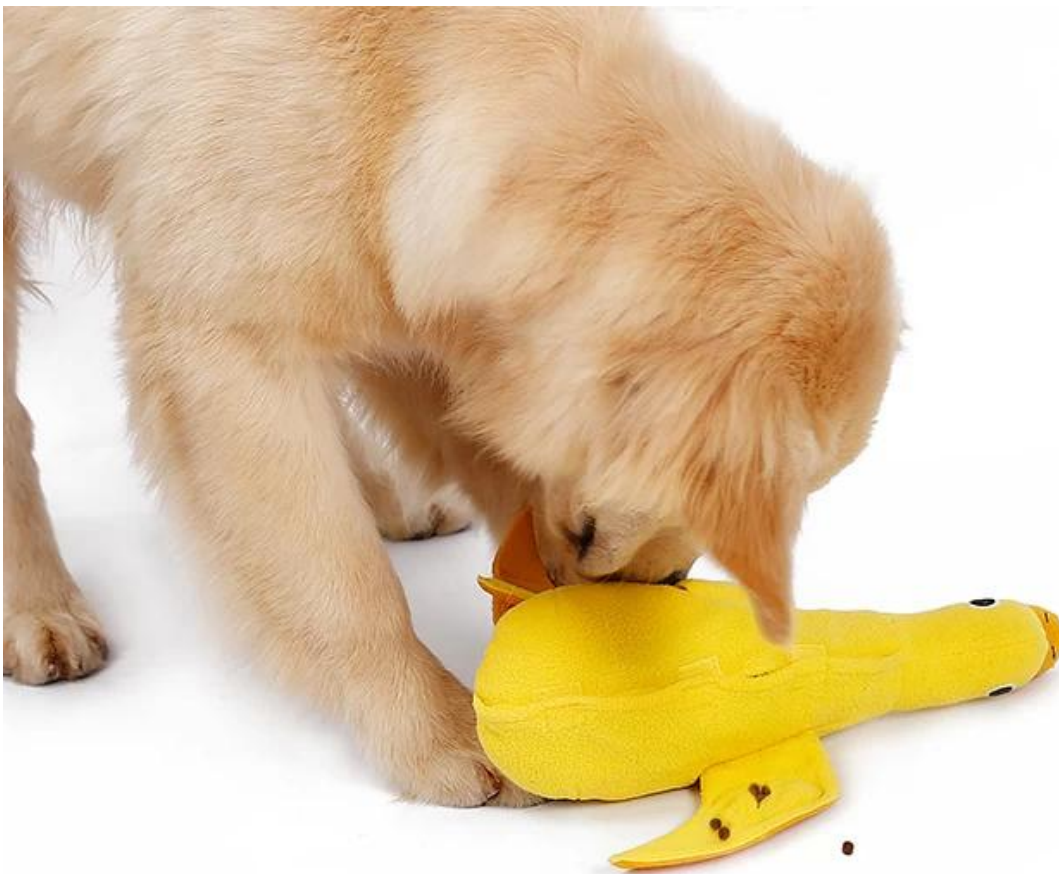

Begleitendes Trainingsspielzeug

Produktmerkmale / Merkmale:

1. Das Hauptgewebe der Ente besteht aus Fleece, das in der Textur weich ist.
2. Der Körperteil ist mit Puppenwatte gefüllt, die weich und elastisch ist und sich für kleine Welpen eignet, um Zähne zu schleifen.
3. Im Körperteil befinden sich auf beiden Seiten der Flügel offene Hauptmäuler und -flügel, die mit einem Klettverschluss fixiert sind, und die Schnüffelfähigkeit des Hundes wird trainiert.
Trainieren Sie die Gehirn- und Körperkoordination des Hundes während des Nahrungsprozesses.
4. Extra mit zusätzlichem Klettverschluss, je nach Situation des Hundes, kann sich der Besitzer an die Schwierigkeit halten, den Hauptspeicher zu reduzieren.
5. Es gibt 4 Tongeber im Körper des Entenspielzeugs, die den Klang der Welpen ausüben und den Spielspaß erhöhen können;
6. Begleiten und trainieren in einem, dem niedlichen Entenspielzeug, sagte Ihr Hund, dass Sie wollen!

Brand: DogLemi

Name: Duck Pet Toy

Item ID: DD01284

Size: 34*36cm

Color: Yellow

Material: fleece+Cotton

Details display

Soft fleece outer

With holes on wings

With velcro opening ,
extra velcro inside for less difficulty too

Soft polyester stuffing,
with squeaker inside

Model display

Packing Details

individual Packing Pic.	Size	Single Weight(g)	Single Packing Size (L*W*H) CM	PC/ctn	GW/ctn (kg)	Mastercarton Size (L*W*H) CM
	U	127	17*37*10	70	9.9	60*40*50
Hangtag + barcode sticker +PP bag						