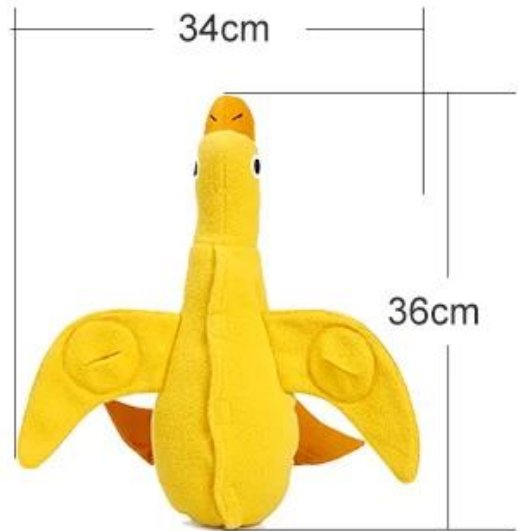

Begleitendes Trainingsspielzeug

Produktmerkmale / Merkmale:

1. Das Hauptgewebe der Ente besteht aus Fleece, das in der Textur weich ist.
2. Der Körperteil ist mit Puppenwatte gefüllt, die weich und elastisch ist und sich für kleine Welpen eignet, um Zähne zu schleifen.
3. Im Körperteil befinden sich auf beiden Seiten der Flügel offene Hauptmäuler und -flügel, die mit einem Klettverschluss fixiert sind, und die Schnüffelfähigkeit des Hundes wird trainiert.
Trainieren Sie die Gehirn- und Körperkoordination des Hundes während des Nahrungsprozesses.
4. Extra mit zusätzlichem Klettverschluss, je nach Situation des Hundes, kann sich der Besitzer an die Schwierigkeit halten, den Hauptspeicher zu reduzieren.
5. Es gibt 4 Tongeber im Körper des Entenspielzeugs, die den Klang der Welpen ausüben und den Spielspaß erhöhen können;
6. Begleiten und trainieren in einem, dem niedlichen Entenspielzeug, sagte Ihr Hund, dass Sie wollen!

Brand: DogLemi

Name: Duck Pet Toy

Item ID: DD01284

Size: 34*36cm

Color: Yellow

Material: fleece+Cotton

Details display

Soft fleece outer

With holes on wings

With velcro opening ,
extra velcro inside for less difficulty too

Soft polyester stuffing,
with squeaker inside

Model display

Packing Details

individual Packing Pic.	Size	Single Weight(g)	Single Packing Size (L*W*H) CM	PC/ctn	GW/ctn (kg)	Mastercarton Size (L*W*H) CM
	U	127	17*37*10	70	9.9	60*40*50
Hangtag + barcode sticker +PP bag						