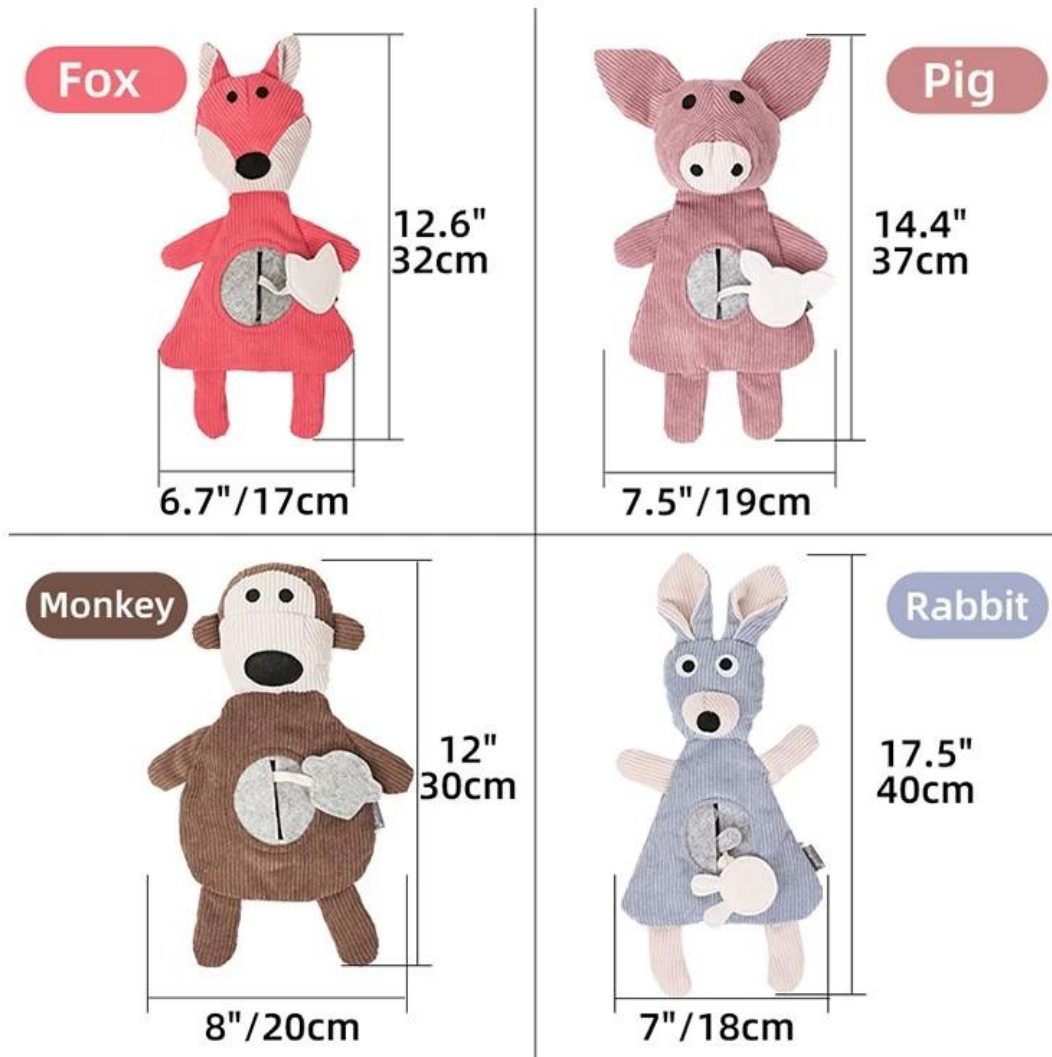

Big Belly Family Puzzle Hundespielzeug

Merkmale/Funktionen:

1. Das Hauptmaterial ist robuster und bissfester Cord
2. Der Magen enthält „Kosmos“, der Schätze an Snacks verbergen kann
3. Eine Vielzahl süßer und interessanter Formen, die die Natur von Haustieren anregen, Neugier und Erkundungsinstinkte anregen
4. Fügen Sie Snacks in verschiedenen Geschmacksrichtungen hinzu, um die Seh- und Geschmacksknospen des Hundes zu befriedigen
5. Das Baumwollseil verbindet mehrere niedliche Schnüffelöffnungen, was den Spaß beim Futtersuchen erheblich erhöht
6. Zehn Minuten schnüffeln = 1 Stunde, der Energieverbrauch von 10 Minuten Spielen entspricht 1 Stunde Gehen
7. Dolemi Sniffing Box - Spaß beim Erkunden, Linderung von Ängsten, Korrektur schlechter Essgewohnheiten

PRODUCT INFORMATION

NAME

Animal Puzzle Pet Toys (PD60171)

MATERIAL

Polyester

COLOR

PINK /ORANGE/BROWN BLUE

SIZE

U

Snuffle Toy releases dog's extra energy and pressure, relieves boredom, which stops furniture destruction.

Colors and Size

10mins snuffling \approx 1 hour running

 Snuffle Training

 IQ Training

 Have Fun

PRODUCT DETAILS

Lifelike animal
Design Snuffle Toy

01

/ Details

Squeakers inside to
draw dog's attention

02

/ Details

Animal Puzzle Pet Toys

SNUFFLE TRAINING