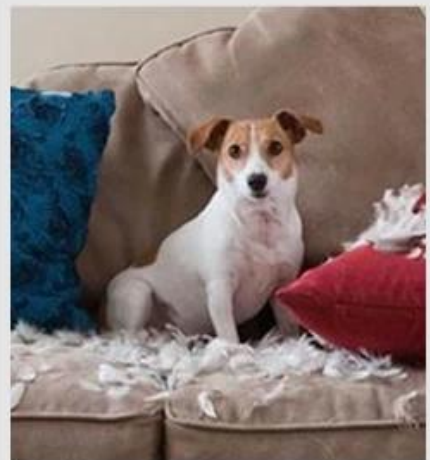

Flechten Hund Trauf Kauspielzeug

Funktion / Funktion:

1. Sichere Materialien: Dieses einzigartige Hundespielzeug besteht aus umweltfreundlichem Fleece, 100% ungiftig, kein eigentümlicher Geruch, wenn Sie kauen und spielen.
2. Schnupper-IQ-Training: Die Flechtbereiche sind voll von Taschen zum Verstecken von Haustiernahrungsmittel oder -kippen, deren Hund trainiert wird, um nach ihnen zu suchen, Stresslinderung und Spaß zu haben.
3. Zahnreinigung: Das Kauen dieses Flechtspielzeugs, Hunde bekommen Gummimassage und Stressentlastung, helfen auch, die Zähne des Haustieres zu reinigen und auszuüben,
Wenn Sie Ihren Welpen halten, haben Sie gesundes Kauverhalten.
4. Interaktives Spielzeug: Dieses interaktive Spielzeug ist ideal für das Spielen zwischen den Besitzern und Hunden, der Tug-of-Kriegs-Spiele, den Wurf- und Abrufspielen.
5. 100% handgeschnittenes Flecht-Haustierspielzeug mit Liebe zu Ihren Hunden.

Braiding Dog Snuffle Chew Toy

🐾 Chewable

🐾 IQ Training

🐾 Have Fun

Braiding Dog Snuffle Chew Toy

1. **Safe Materials:** This unique dog toy is made of eco friendly fleece, 100% non-toxic, no peculiar smell when chewing and playing.
2. **Snuffle IQ Training :** the braiding areas are full of pockets for hiding pet foods or kibbles, you dog is trained to search for them, stress relief and have fun.
3. **Dental Cleaning:** Chewing this braiding toy, dogs get gum massage and stress relief, also help to clean and exercise the pet's teeth, keeping your puppy have healthy chewing behavior.
4. **Interactive Toys:** This interactive toy is perfect for playing between owners and dogs, tug-of-war Games, toss and fetch games.
5. **100% handtied braiding pet toys with love for your dogs.**

Is your dog bored at home?

01 Melancholy

02 Unintelligent

03 Destroy furniture

Interactive Toys

This interactive toy is perfect for playing between owners and dogs, tug-of-war Games, toss and fetch games.

How to use?