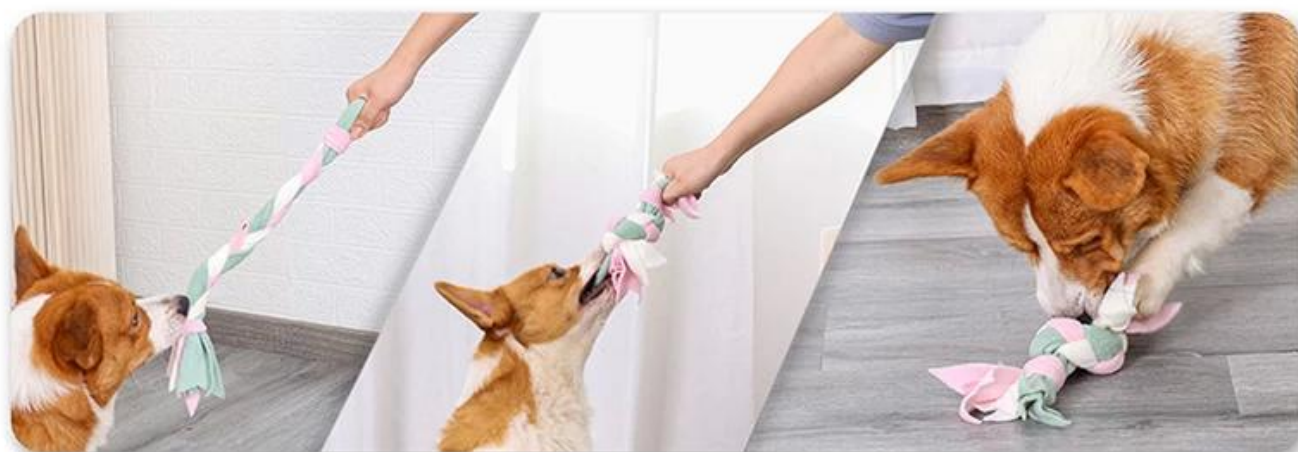

2. Let the dog play, nosework snuffling training mat.