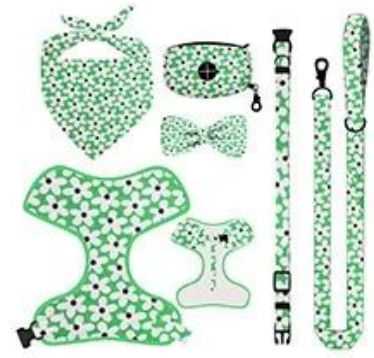

Weiches Hundehalsband-Leine-Set

Merkmale:

1. Der Brust-Rückenbezug besteht aus ultraleichtem und ultraweichem Space-Layer-Stoff, der sehr angenehm zu tragen, weich und atmungsaktiv ist und gleichzeitig recht breit und stilvoll ist.
2. Die Brust- und Rückenabdeckung verfügt über eine dreidimensionale Schnittversion und ein 4-Punkt-Anpassungsdesign, das sich vollständig an den Körper des Hundes anpasst und ihn besser zum Tragen geeignet macht.
3. Jedes Zubehör der Brust- und Rückenabdeckung ist speziell angepasst. Von der Größe bis zur Farbanpassung ist nach wiederholten Tests und Auswahlen das Gesamterscheinungsbild koordiniert und einheitlich, was dem Auge gefällt.
4. Die Brustrückseitenabdeckung ist mit zwei metallbeschichteten Kunststoff-Traktionsschnallen ausgestattet, die stark sind und von Menschen mit Metallallergien verwendet werden können. Die vordere und hintere Doppelschnallentraktion kann nach Belieben angepasst werden. Das Design des Schnellverschlusses Die Schnalle auf der Rückseite erleichtert dem Besitzer das An- und Ausziehen.
5. Auf der Rückseite des Brustgeschirrs befindet sich ein bequemer Griff, mit dem der Besitzer den Hund bequem bewegen und tragen kann.
6. Das Halsband ist mit einem elastischen Anti-Leinen-Pad ausgestattet, um den Hals des Hundes zu schützen.
7. Die Oberseite des Zugseils ist mit einer universellen Hakenschnalle ausgestattet, das Zugseil ist nicht verdreht und das Griffende ist mit einer schnell verstellbaren Anti-Stolper-Schnalle ausgestattet, die zum An- und Ausziehen frei eingestellt werden kann, und das laufende Traktionsseil und das normale Traktionsseil können frei umgeschaltet werden, mit mehreren Verwendungsmöglichkeiten und mehr Funktionen, die darauf warten, von Ihnen entriegelt zu werden.

NO.14

NO.15

NO.16

NO.17

NO.18

NO.19

NO.20

NO.21

Collar for rush proof

The collar is durable but soft,
no harmful to dogs,
so it's suitable for rush proof.

NO.22

NO.23

NO.24

NO.25

NO.26

NO.27