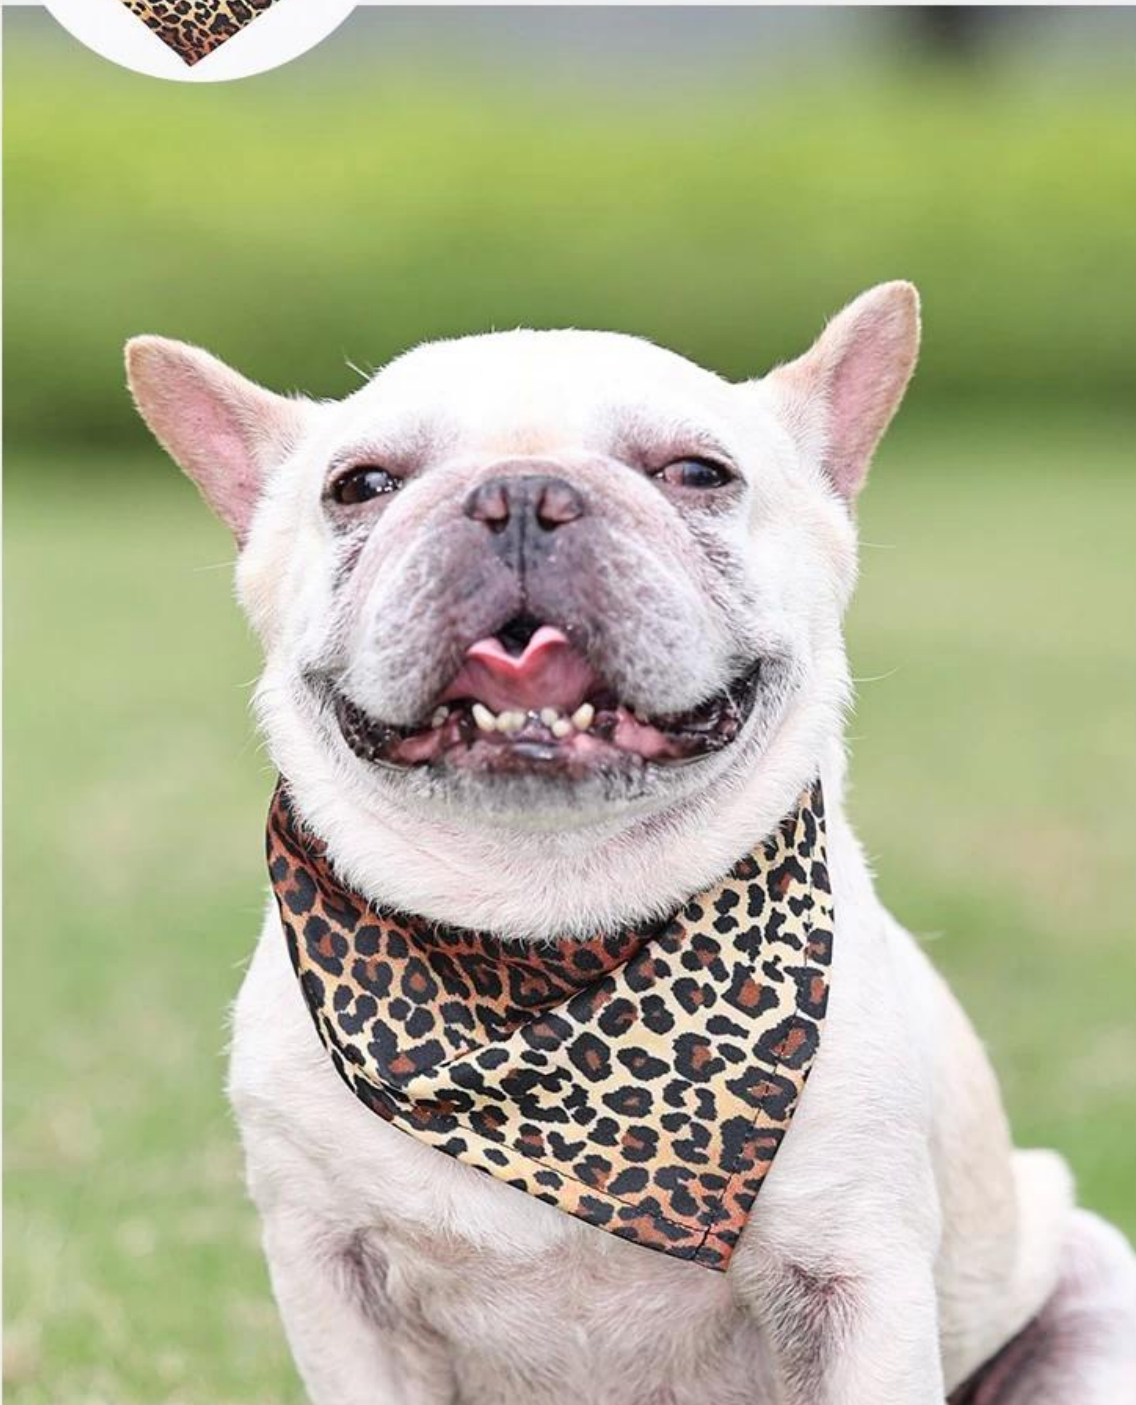

Weiches Hundehalsband-Leine-Set

Merkmale:

1. Der Brust-Rückenbezug besteht aus ultraleichtem und ultraweichem Space-Layer-Stoff, der sehr angenehm zu tragen, weich und atmungsaktiv ist und gleichzeitig recht breit und stilvoll ist.
2. Die Brust- und Rückenabdeckung verfügt über eine dreidimensionale Schnittversion und ein 4-Punkt-Anpassungsdesign, das sich vollständig an den Körper des Hundes anpasst und ihn besser zum Tragen geeignet macht.
3. Jedes Zubehör der Brust- und Rückenabdeckung ist speziell angepasst. Von der Größe bis zur Farbanpassung ist nach wiederholten Tests und Auswahlen das Gesamterscheinungsbild koordiniert und einheitlich, was dem Auge gefällt.
4. Die Brustrückseitenabdeckung ist mit zwei metallbeschichteten Kunststoff-Traktionsschnallen ausgestattet, die stark sind und von Menschen mit Metallallergien verwendet werden können. Die vordere und hintere Doppelschnallentraktion kann nach Belieben angepasst werden. Das Design des Schnellverschlusses Die Schnalle auf der Rückseite erleichtert dem Besitzer das An- und Ausziehen.
5. Auf der Rückseite des Brustgeschirrs befindet sich ein bequemer Griff, mit dem der Besitzer den Hund bequem bewegen und tragen kann.
6. Das Halsband ist mit einem elastischen Anti-Leinen-Pad ausgestattet, um den Hals des Hundes zu schützen.
7. Die Oberseite des Zugseils ist mit einer universellen Hakenschnalle ausgestattet, das Zugseil ist nicht verdreht und das Griffende ist mit einer schnell verstellbaren Anti-Stolper-Schnalle ausgestattet, die zum An- und Ausziehen frei eingestellt werden kann, und das laufende Traktionsseil und das normale Traktionsseil können frei umgeschaltet werden, mit mehreren Verwendungsmöglichkeiten und mehr Funktionen, die darauf warten, von Ihnen entriegelt zu werden.

Collar

Leash

Poopbag

Bandana

Bowknot

Triangular Bandana

Color Matching Triangular
Bandana for decoration
and fashionable walking.

NO.13