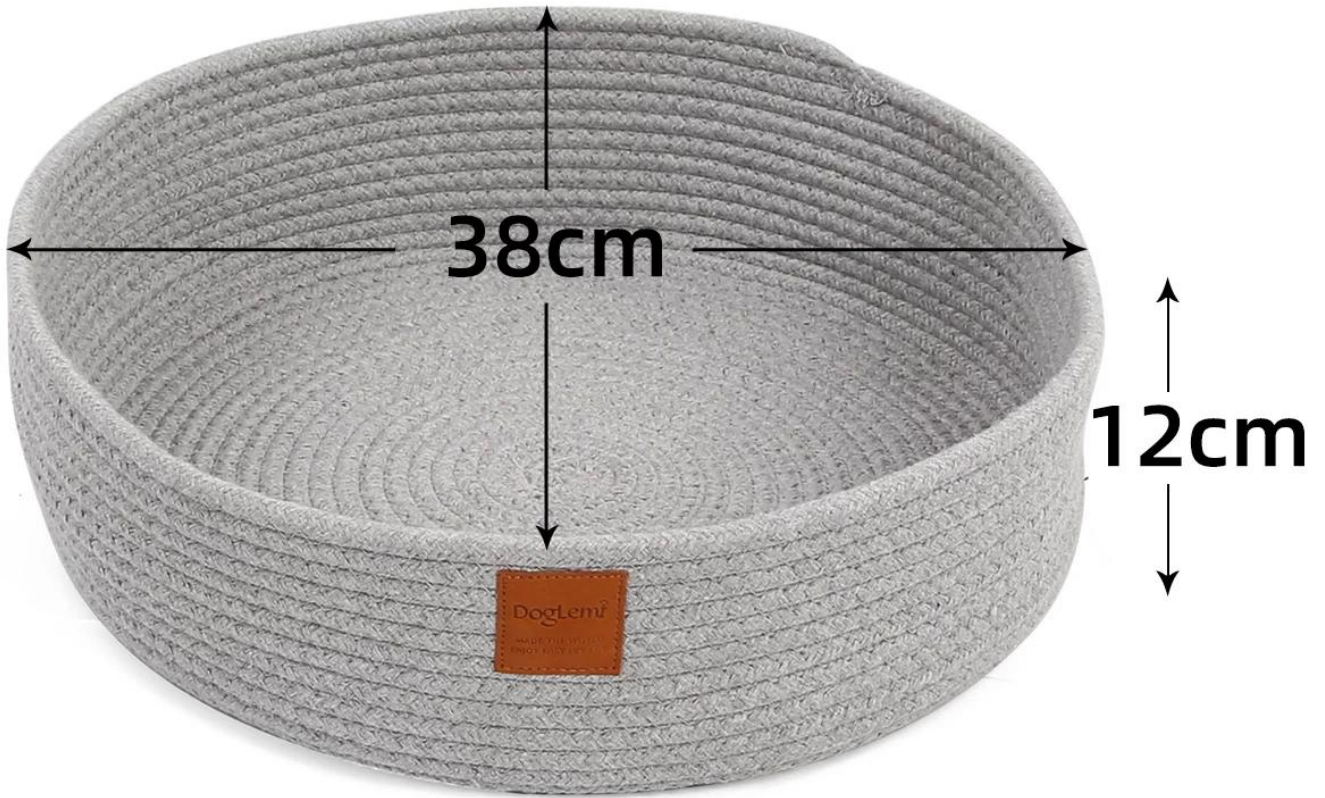

Schleifklaue einfaches Katzenbett

Produktmerkmale / Merkmale:

1. Es ist aus umweltfreundlicher Baumwolle hergestellt, rein handgewebt, fest in der Form, weich und langlebig;
2. Natürlicher Baumwollfaden hat eine gute Luftdurchlässigkeit, es ist ein Katzenstreu, der im Winter und Sommer verfügbar ist;
3. Es ist sowohl ein Katzenstreu als auch ein Katzenkratzbrett. Es ist kratz- und beißfest, enthält kein Formaldehyd und keine giftigen Substanzen und kann die Katze sicher beißen lassen.
4. DogLemi Leder Label Verschönerung, Katzenstreu ist gehobener;
5. Einfache Form, lässig und raffiniert, besser in das häusliche Leben integriert.