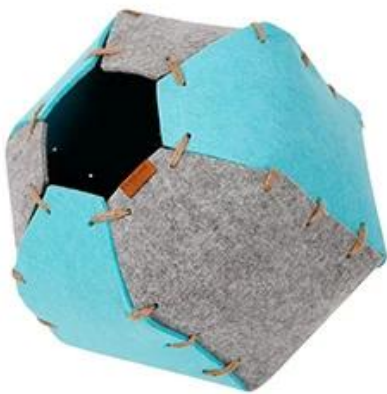

Ein multifunktionaler Katzenwurf mit vier Jahreszeiten

Produktmerkmale / Merkmale:

1. Die Katzenstreu besteht aus sechs Filzstoffen, umweltfreundlichem Material, langlebig und tragbar, geeignet für alle Jahreszeiten;
2. Mit Jutefasern handgewebt, jedes Stück Filzstoff kann eingestellt werden;
3. Wenn Sie die Öffnung öffnen, können Sie die Katzenstreu in verschiedene Richtungen eingeben.
4. Zwei Arten von Schlafmethoden, die Katzen mit unterschiedlichen Bedürfnissen unterstützen, die Katzenstreu gibt ihm ein sicheres Gefühl und das Katzenbett ist frei und ungehemmt.

BLUE

BROWN

GREEN