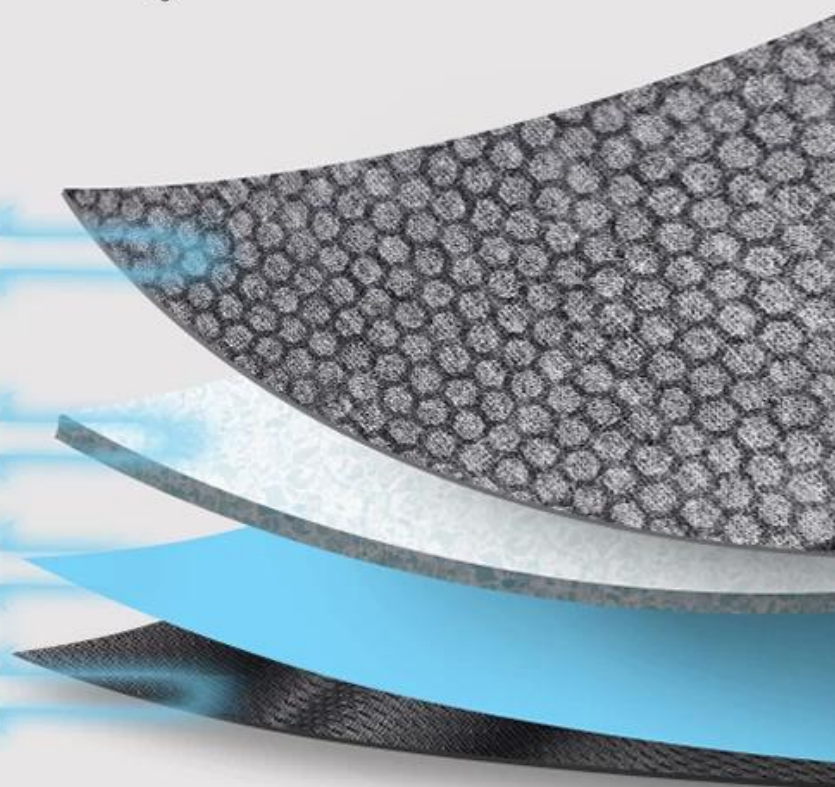

## **Funktion / Funktion:**

1. Superweiche und atmungsaktive Graphengewebe für Innen;
2. High Tech. Graphen-Schritt-Gewebe: Graphen ist fortgeschrittenes, umweltfreundliches und gesundes Material. Es ist super Absorption und antibakteriell. Gleichzeitig führt das Graphenmaterial in Antistatic großartig aus und hält Ihr Haustier trocken;
3. Visuierbare Nässe: Sie können beim ersten Mal überprüfen, ob Sie die Windel ersetzen müssen, da die Wabenform, wenn er nass ist. Sie können ein interessantes Experiment durchführen, um zu überprüfen, ob das Produkt, das Sie gekauft haben, echt ist.  
Lassen Sie einen Tropfen Wasser auf den Innengewebe fallen. Wenn Sie den Wassertropfen verschwinden sehen, erscheint die Form der Wabe erscheint.  
Herzliche Glückwünsche! Sie haben eine modernste und theketechnische Windel für Ihren Hund.
4. Graphen gesundes Material: Die biologische Körpertemperatur stimuliert die Far-Infrarot-Funktion, fördert die Blutmikrozirkulation, beschleunigt den Metabolismus und entspannt die Muskeln, halten Sie Ihr Haustier gesund. Fleisch, lindert Ermüdung und chronische Schmerzen, kann dadurch Ihr Haustier ruhig halten und sich entspannen.
5. Die 2. Schicht ist mit einem super Absorption Mikrofaserhandtuch innen.
6. Einstellbare Größe mit Klebstoffverschluss, leicht zum Ein- / Ausschalten.
7. Mit elastischen Bändern an den Seiten, um auf den Körper Ihres Haustieres besser zu sein.
8. Maschinenwaschbar

# Graphene Healthy Material

Graphene is advanced,  
environmentally friendly and healthy material.  
It is super absorbtion and antibacterial.

GRAPHENE ANTIBACTERIAL  
LAYER (Crotch)

WATER ABSORPTION  
TOWEL LAYER (crotch)

WATER PROOF COATING

BREATHABLE MESH SHELL