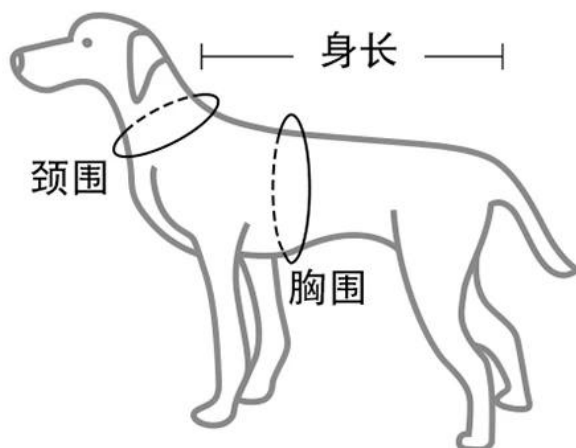

款号: PD10054

颜色: 黄色, 灰色

尺码: S M L XL 2XL 3XL

材质: 涤纶

黄色/YELLOW

灰色/GREY

参考尺寸

Size	颈围(cm)	胸围(cm)	身长(cm)
S	21	32	30
M	24	42	36
L	32	50	42
XL	38	58	48
2XL	46	66	55
3XL	54	82	61

温馨提示: 手工测量允许有2-3cm误差, 敬请谅解!

衣服具有良好的弹性, 喜欢紧身一点可选择较小码数, 反之选择较大码数。

细节展示

Details display

高弹针织面料，舒适不紧绷

Super elastic top quality soft fabric

捷式牵引开口

With D ring hole

模特展示

Model display

[ABOUT MODEL]

模特黄桃：试穿L码

颈围 (cm)

胸围 (cm)

身长 (cm)

体重 (kg)