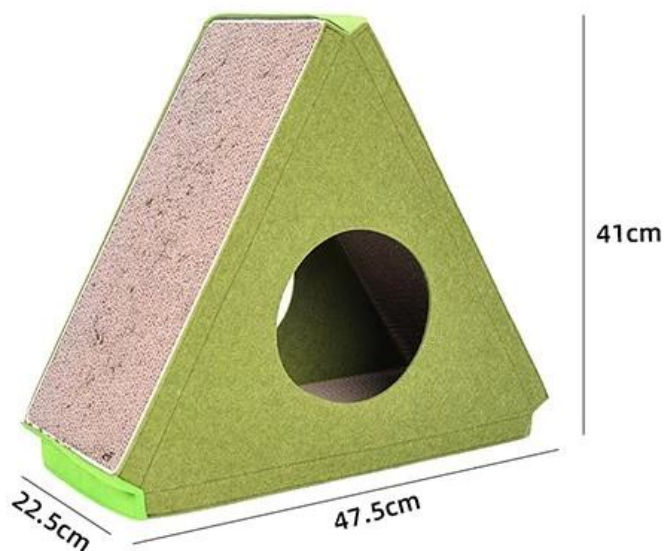

PRODUCT INFORMATION

产品信息

感受趣味新体验

品名

猫抓板猫窝 (PC60060)

材质

瓦楞纸+毛毡布

产品颜色

绿色/棕色/蓝色

产品尺码

47.5*41*22.5CM