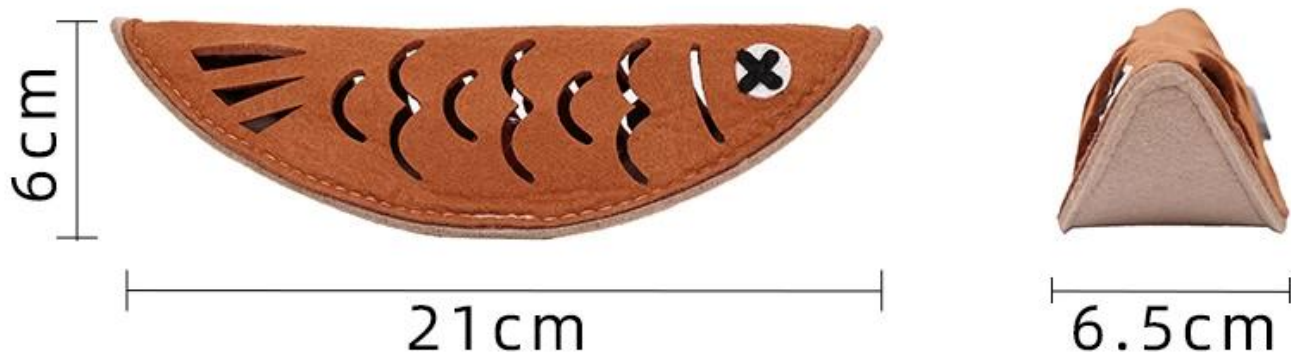

# 产品信息

Product information

手工测量可能存在1-3cm误差，敬请谅解！

品 牌：多乐米 (DogLemi)

名 称：烤鱼嗅闻玩具

款 号：PD60156

颜 色：棕色

尺 码：21\*6.5\*6CM