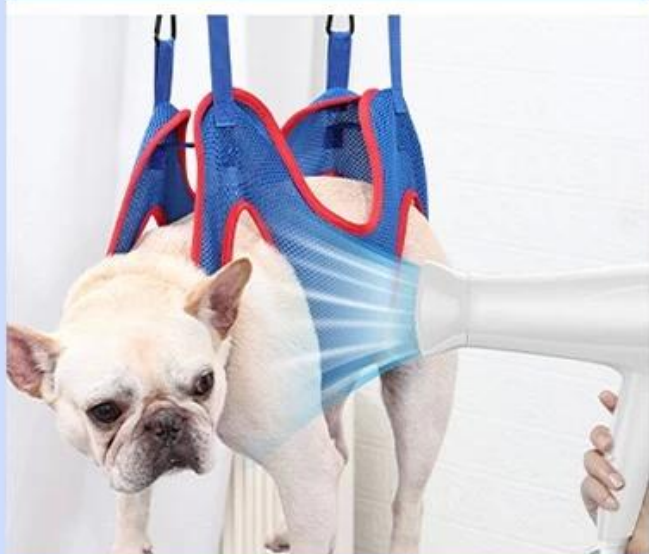

# 美容辅助吊床

医疗镇定

美容辅助

安静吊床

(产品不含此门挂钩)

**织带长度可调节**

**搭配2个登山扣  
耐用不生锈**

## 多种用途 轻松护理

去浮毛

剪指甲

吹毛发

上药/打针

PRODUCT SHOT