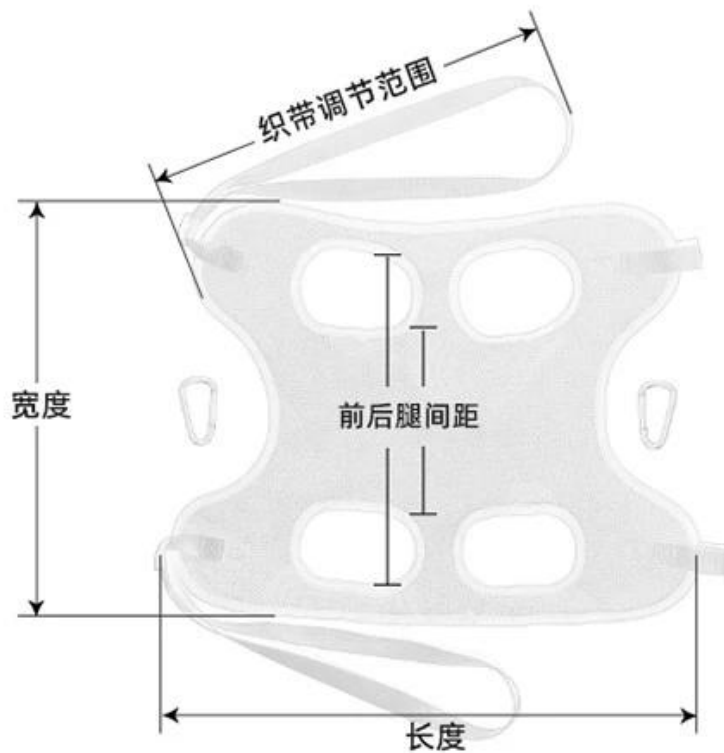

产品颜色

深蓝色

---

产品尺码

S/M/L

---

## 参考尺寸表

包装图

尺码	长度(CM)	宽度(CM)	前后腿间距(CM)	织带调节范围(CM)	建议体重(kg)
S	36	47	16-29	41-80	3-6
M	40	51	15-31	41-80	6-10
L	45	60	19-34	54-102	10-15

关于尺寸：手工测量可能存在2-3cm误差，敬请谅解！  
建议体重仅供参考，不同品种存在一定差异。