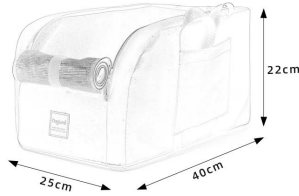

Pet Console Car Seat Booster

车载中控宠物窝

产品信息

Product information

品牌: 多乐米 (DogLemi) 名称: 车载中控宠物座位

款号: PD30034 颜色: 黑色/黑白

尺码: 长40*宽25*高22cm 材质: 涤纶

使用建议:
体重≤4kg
身长≤34cm
宽度≤18cm

参考尺寸

里面尺寸: 34*18*17cm

可选颜色

黑色 / Black

黑白色 / Black White

使用场景

车载用

手提包

室外窝

室内窝

细节展示

Details display

透气网布
透气不闷, 清爽出现

01

/ Details

内置安全绳
防止爱宠逃窜