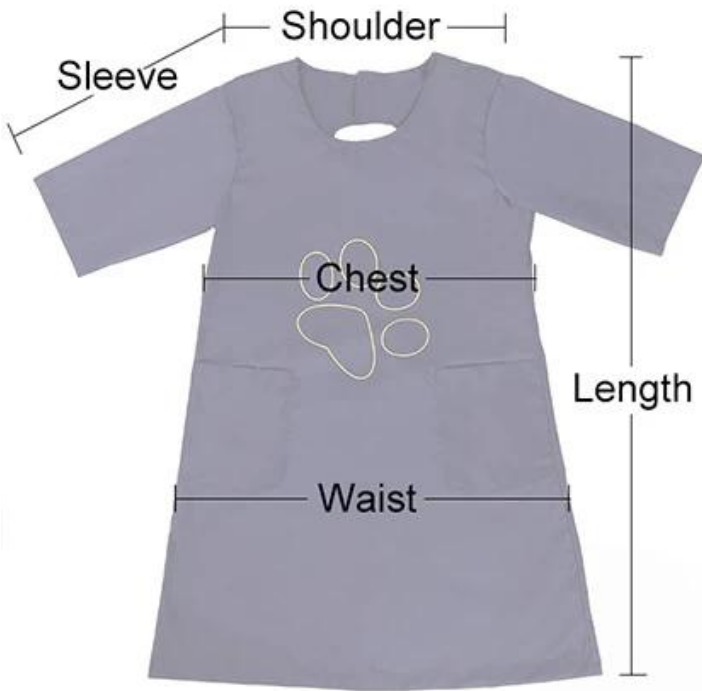

DogLemi®

DogLemir®

Size	Chest(cm)	Waist(cm)	Shoulder(cm)	Length(cm)	Sleeve(cm)
S	44-55	20	20	20	20
M	56-66	25	25	25	25
L	76-86	30	30	30	30