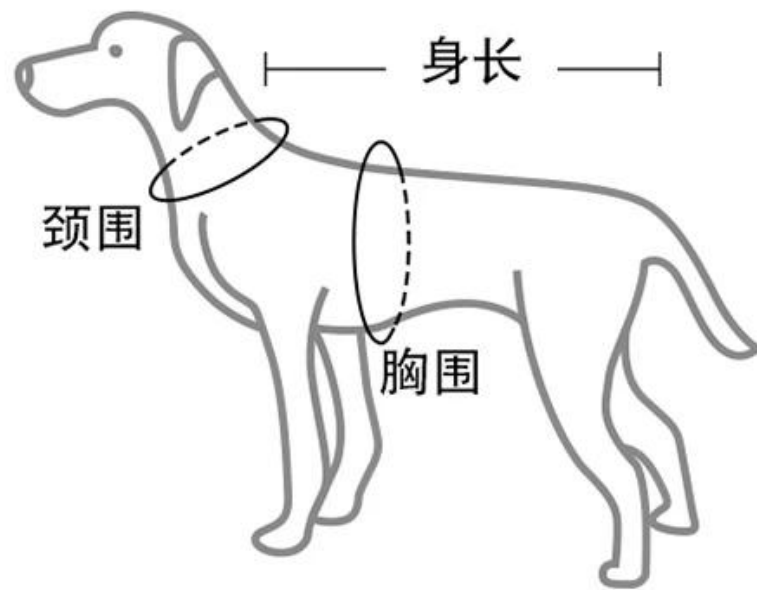

灰色/GREY

蓝色/Blue

紫色/Purple

参考尺寸

Size	颈围(cm)	胸围(cm)	身长(cm)
M	34	51	38.5
L	42	60	46
XL	43	67	49.5
2XL	46	72	54
3XL	50	80	62
4XL	60	90	66

温馨提示：手工测量允许有2-3cm误差，敬请谅解！

衣服具有良好的弹性，喜欢紧身一点可选择较小码数，反之选择较大码数。

细节展示

Details display

清爽、除臭黑科技面料-再生纤维+竹纤维

Breathable RPET+bamboo fabric

保暖德绒,手感软糯, 柔软贴身

Cationic polyester fabric

防夹毛设计和隐藏拉链头设计

with locked zipper on top , easy on/off

开档处弹性包边，更贴身

Super elastic, best fit on dog

模特展示

Model display

【ABOUT MODEL】

颈围 (cm)

胸围 (cm)

身长 (cm)

体重 (kg)