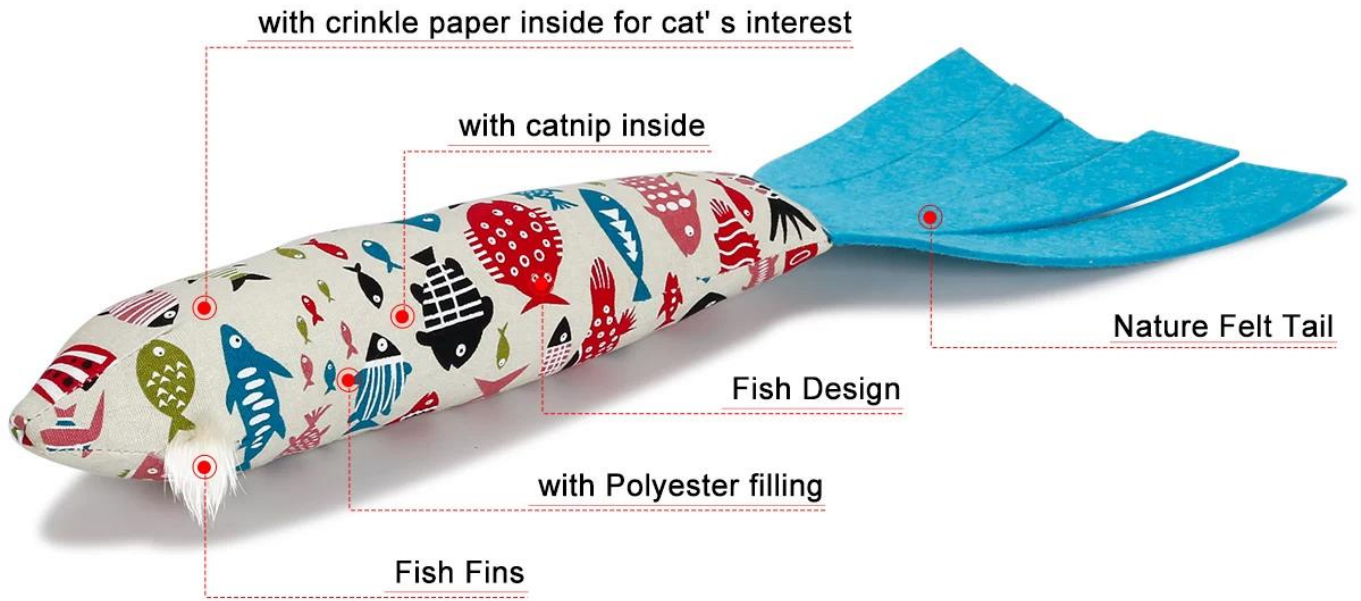

粉色
猫抱枕

米色
猫抱枕

为什么猫咪喜欢玩这个玩具？

设计师在内部添加了**响纸**

帆布面料比较耐磨耐咬哦！

为什么猫咪会疯狂玩这个玩具

玩具内部添加了**猫薄荷**

猫薄荷是一种草木植物，其内含能让猫咪兴奋成分

猫薄荷的作用短暂，不会产生依赖，也不会有副作用哦

猫薄荷添加在内

Nature Felt Tail

Fish Fins

Packing Details

| individual Packing Pic. | Size | Single Weight(g) | Single Packing Size (L*W*H) CM | PC/ctn | GW/ctn (kg) | Mastercarton Size (L*W*H) CM |
|---|------|------------------|--------------------------------|--------|-------------|------------------------------|
|  | U | 79 | 23*28*6 | 100 | 9.0 | 40*50*60 |
| Hangtag + barcode sticker +PP bag | | | | | | |