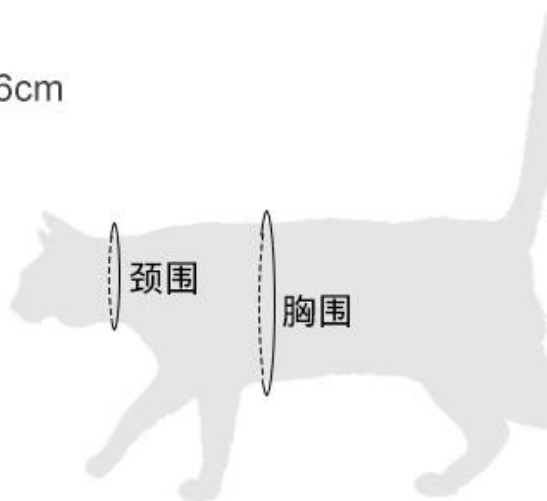

## 产品信息

Product information

品 牌：多乐米 (DogLemi)  
名 称：万圣节蝙蝠宠物翅膀  
款 号：PC60021  
尺 寸：45x16cm  
颜 色：黑色  
材 料：毛毡布

Size	颈围(cm)	胸围(cm)
均码	24-36	36-42

## 细节展示

Details display

前脖固定带，魔术贴贴合设计

黑色毛毡布，材质环保耐用

胸围固定带，可调节魔术贴贴合设计

## Packing Details

individual Packing Pic.	Size	Single Weight(g)	Single Packing Size (L*W*H) CM	PC/ctn	GW/ctn (kg)	Mastercarton Size (L*W*H) CM
	U	28	17*23*3	320	9.7	29*37*52
barcode sticker +PP bag						