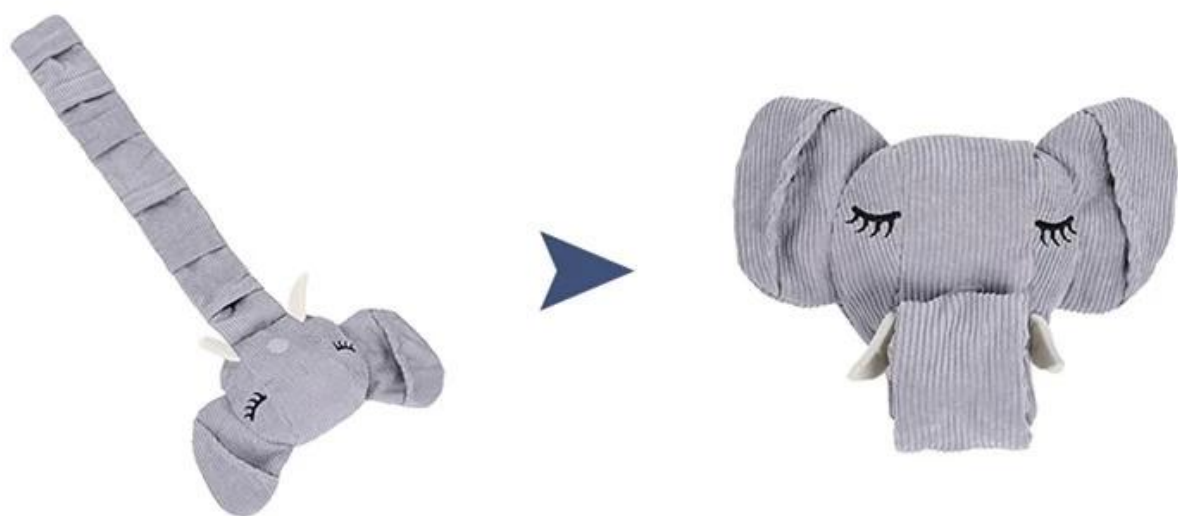

PRODUCT INFORMATION

产品信息

感受趣味新体验

63cm

(鼻子长度: 49cm)

品名

大象嗅闻玩具 (PD60160)

材质

涤纶

产品颜色

灰色

产品尺码

27*63CM (鼻子长度49CM)

关于包装

包装清单：吊卡+pp袋+条码

双重形态，适当增加嗅闻难度