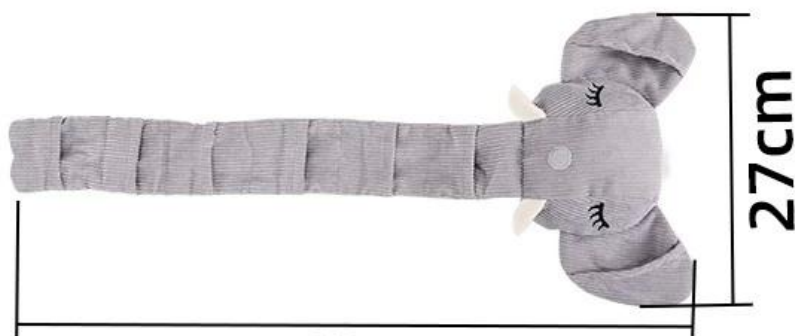

PRODUCT INFORMATION

产品信息

感受趣味新体验

63cm

(鼻子长度: 49cm)

品名

大象嗅闻玩具 (PD60160)

材质

涤纶

产品颜色

灰色

产品尺码

27*63CM (鼻子长度49CM)