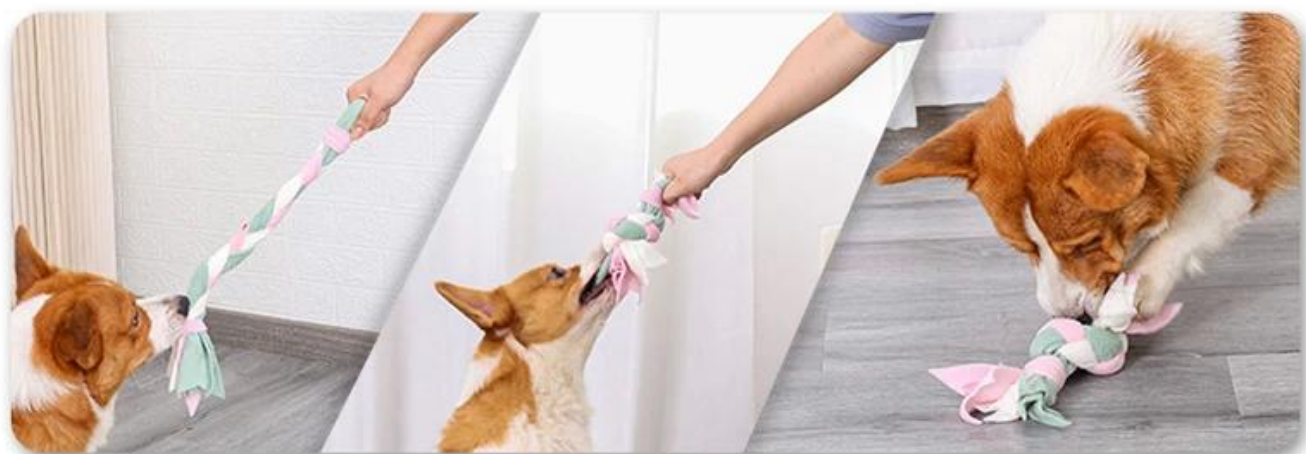

互动
玩耍

舒缓
情绪

磨牙
洁齿

一款产品，解决铲屎官多种困惑！

01 情绪低落

02 牙垢严重

03 破坏家具

玩耍陪伴 消耗精力

互动玩耍避免狗狗产生抑郁情绪；消耗狗狗精力，减少“拆家”行为；通过啃咬达到磨牙洁齿的效果。

如何使用

1.将食物/零食藏进藏食区，根据需要选择打结与否。

2.让狗狗去嗅闻，玩耍;和狗狗互动。

产品信息

Product information

品 牌：多乐米 (DogLemi)

名 称：辫子藏食耐咬玩具

款 号：PD60121

颜 色：彩色

尺 码： S:40*15*2.5CM
L:60*12*3.5CM

材 质：涤纶

细节展示

Details display

可藏食 增加玩耍趣味性

handmade braiding design

柔软绒布，磨牙洁齿，不伤嘴

Soft fleece

模特展示

Model display