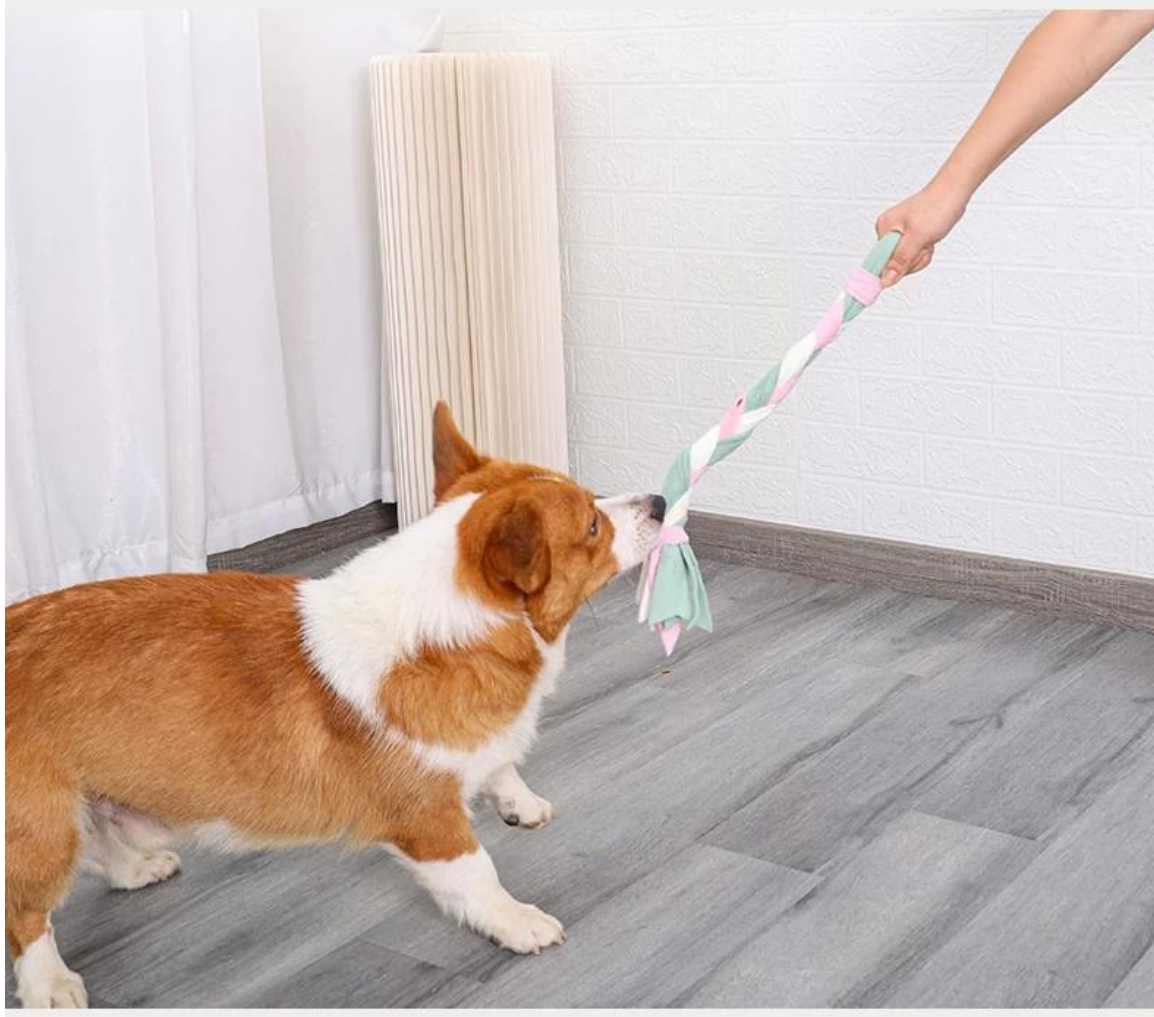

互动
玩耍

舒缓
情绪

磨牙
洁齿

一款产品，解决铲屎官多种困惑！

01 情绪低落

02 牙垢严重

03 破坏家具

玩耍陪伴 消耗精力

互动玩耍避免狗狗产生抑郁情绪；消耗狗狗精力，减少“拆家”行为；通过啃咬达到磨牙洁齿的效果。

如何使用

1.将食物/零食藏进藏食区，根据需要选择打结与否。

2.让狗狗去嗅闻，玩耍;和狗狗互动。

产品信息

Product information

品 牌：多乐米 (DogLemi)

名 称：辫子藏食耐咬玩具

款 号：PD60121

颜 色：彩色

尺 码： S:40*15*2.5CM
L:60*12*3.5CM

材 质：涤纶

细节展示

Details display

可藏食 增加玩耍趣味性

handmade braiding design

柔软绒布，磨牙洁齿，不伤嘴

Soft fleece

模特展示

Model display