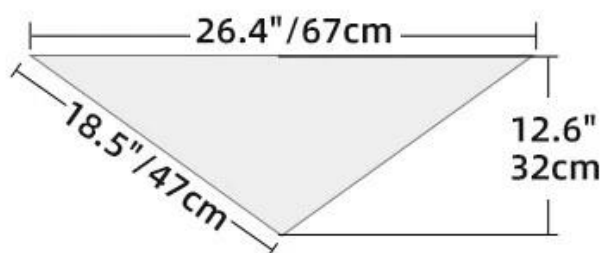

豹纹/彩虹/大理石白/大理石黑

产品尺码

XS-S-M-L

可选颜色

大理石黑

大理石白

豹纹

彩虹

尺寸表

	胸背带尺寸			
	Size	XS	S	M
最大颈围	11.8"	15.7"	19.7"	22"
	30 cm	40cm	50 cm	56 cm
最大胸围	15.7"	19.7"	23.6"	31.5"
	40 cm	50 cm	60 cm	80 cm

	颈圈尺寸			
	Size	XS	S	M
颈围	7.9-11.8"	13-19.7"	13-19.7"	15-22"
	20-30 cm	33-50 cm	33-50 cm	38-56 cm
颈圈宽度	0.8"	0.8"	1"	1"
	2 cm	2 cm	2.5 cm	2.5 cm

	拉绳尺寸			
	Size	XS	S	M
长度	5 ft	5 ft	5 ft	5 ft
	150 cm	150 cm	150 cm	150 cm
拉绳宽度	0.8"	0.8"	1"	1"
	2 cm	2 cm	2.5 cm	2.5 cm

NO.22

NO.23

NO.24

NO.25

NO.26

NO.27

NO.28