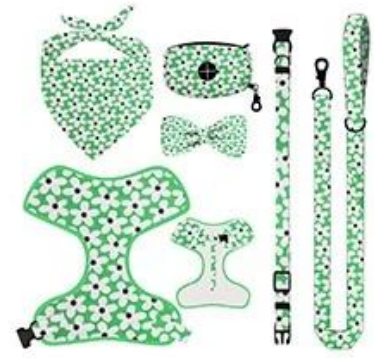

豹纹/彩虹/大理石白/大理石黑

产品尺码

XS-S-M-L

可选颜色

大理石黑

大理石白

豹纹

彩虹

	拉绳尺寸			
	Size	XS	S	M
长度	5 ft	5 ft	5 ft	5 ft
	150 cm	150 cm	150 cm	150 cm
拉绳宽度	0.8"	0.8"	1"	1"
	2 cm	2 cm	2.5 cm	2.5 cm

NO.22

NO.23

NO.24

NO.25

NO.26

NO.27

NO.28

NO.29

NO.13

NO.14

NO.15

NO.16

NO.17

NO.18

NO.19