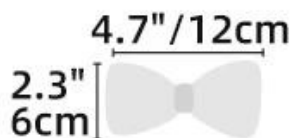

豹纹/彩虹/大理石白/大理石黑

产品尺码

XS-S-M-L

可选颜色

大理石黑

大理石白

豹纹

彩虹

尺寸表

	胸背带尺寸			
	Size	XS	S	M
最大颈围	11.8"	15.7"	19.7"	22"
	30 cm	40cm	50 cm	56 cm
最大胸围	15.7"	19.7"	23.6"	31.5"
	40 cm	50 cm	60 cm	80 cm

	颈圈尺寸			
	Size	XS	S	M
颈围	7.9-11.8"	13-19.7"	13-19.7"	15-22"
	20-30 cm	33-50 cm	33-50 cm	38-56 cm
颈圈宽度	0.8"	0.8"	1"	1"
	2 cm	2 cm	2.5 cm	2.5 cm

	拉绳尺寸			
	Size	XS	S	M
长度	5 ft	5 ft	5 ft	5 ft
	150 cm	150 cm	150 cm	150 cm
拉绳宽度	0.8"	0.8"	1"	1"
	2 cm	2 cm	2.5 cm	2.5 cm

NO.22

NO.23

NO.24

NO.25

NO.26

NO.27

NO.28