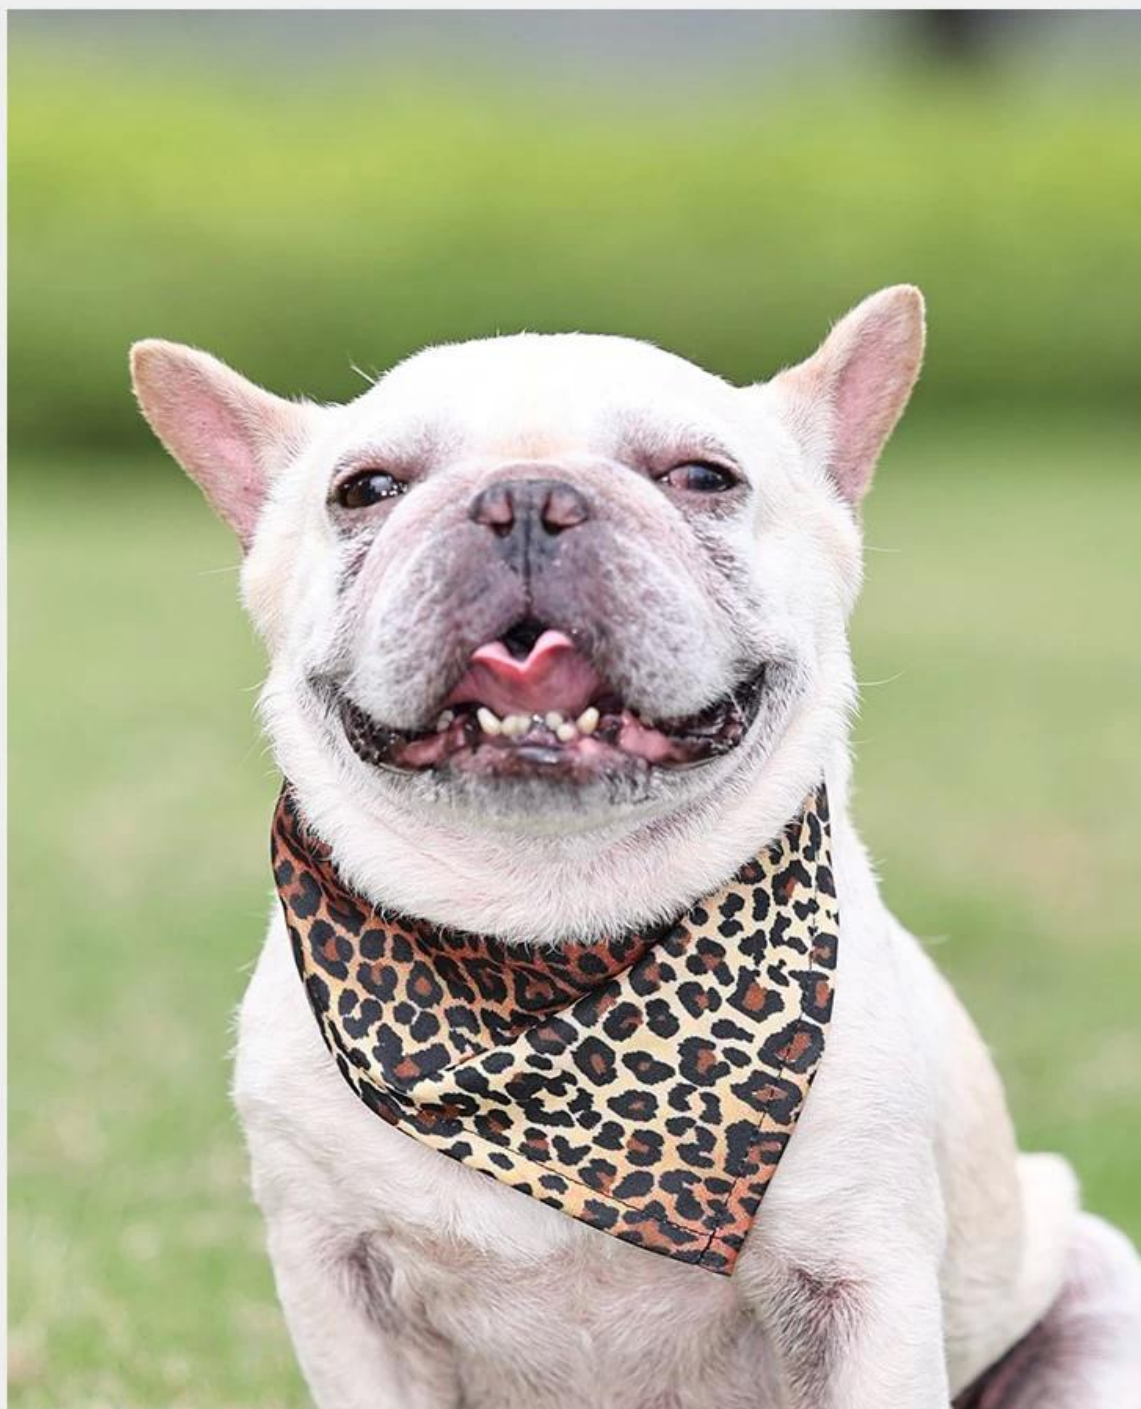

配色三角巾

配色时尚三角巾，
配套出行更拉风