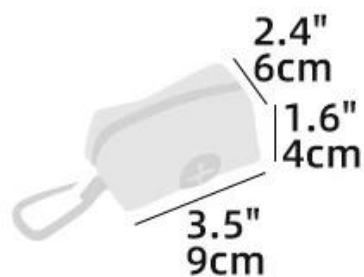

豹纹/彩虹/大理石白/大理石黑

产品尺码

XS-S-M-L

可选颜色

大理石黑

大理石白

豹纹

彩虹

尺寸表

	胸背带尺寸			
	Size	XS	S	M
最大颈围	11.8"	15.7"	19.7"	22"
	30 cm	40cm	50 cm	56 cm
最大胸围	15.7"	19.7"	23.6"	31.5"
	40 cm	50 cm	60 cm	80 cm

	颈圈尺寸			
	Size	XS	S	M
颈围	7.9-11.8"	13-19.7"	13-19.7"	15-22"
	20-30 cm	33-50 cm	33-50 cm	38-56 cm
颈圈宽度	0.8"	0.8"	1"	1"
	2 cm	2 cm	2.5 cm	2.5 cm

	拉绳尺寸			
	Size	XS	S	M
长度	5 ft	5 ft	5 ft	5 ft
	150 cm	150 cm	150 cm	150 cm
拉绳宽度	0.8"	0.8"	1"	1"
	2 cm	2 cm	2.5 cm	2.5 cm

NO.22

NO.23

NO.24

NO.25

NO.26

NO.27

NO.28