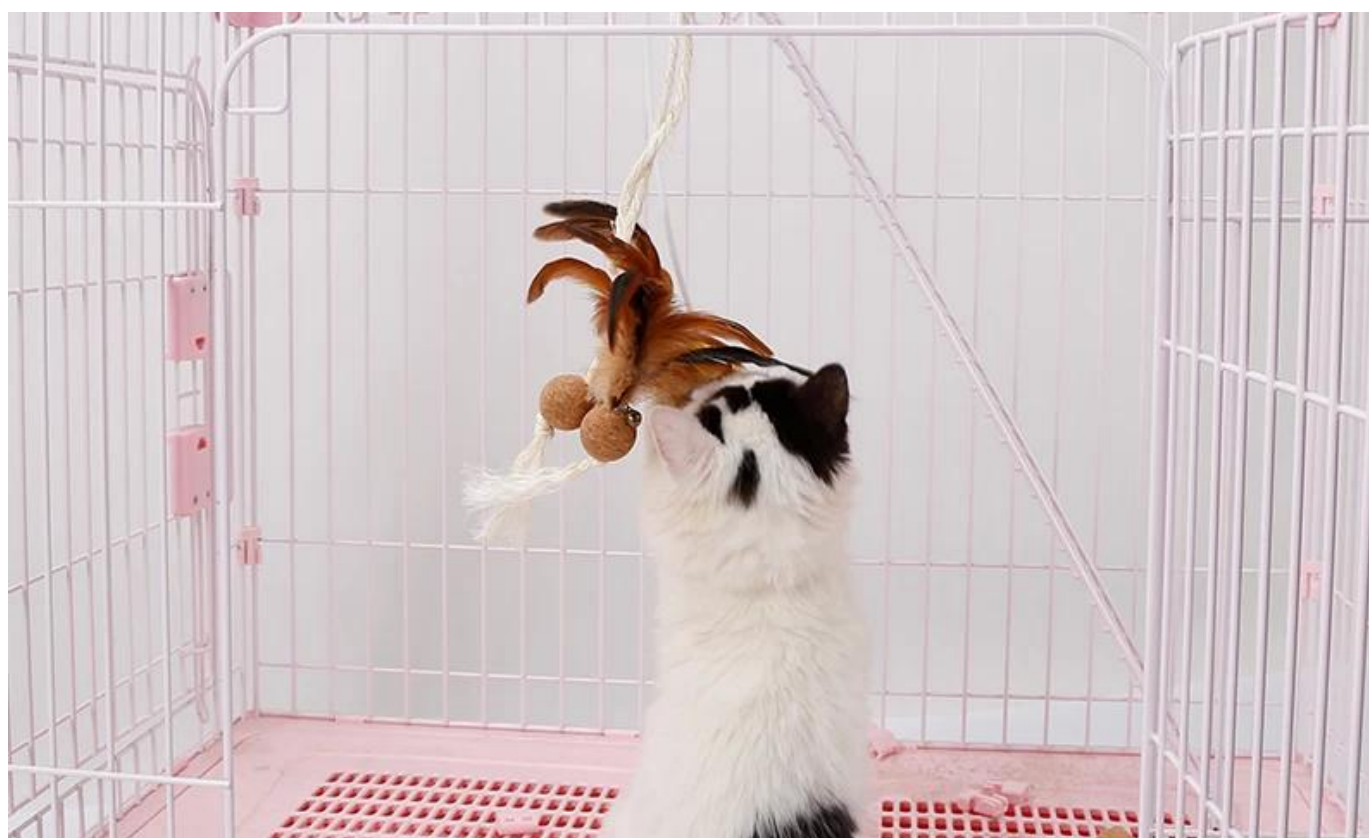

材料: 软木球 + 剑麻绳 + 羽毛

尺码: 均码

温馨提示: 因手工测量, 羽毛制品会有长短不一的情况, 所以, 数值会有1~5cm以内的误差, 请谅解。

实用场景

Use the scene

手持与猫咪一起玩耍

Play with the cat

挂在猫爬架上玩耍
Hang on the doorknob

挂在猫笼子上玩耍
Hang on the cage

挂在椅子上玩耍

Hang on the chair

是什么让ta如此疯狂喜欢玩？

含猫薄荷的软木球！

经过48小时的猫薄荷液体浸泡，能激发猫咪的玩耍兴趣，促进猫咪的入食胃口和调整情绪。

1、葫芦形快扣，可以挂在笼子或
抽屉把手供猫咪自由玩耍
1.Metail Hook

2、巧妙的扣结，
可挂在门把后
2.Can Hang On the DoorKnob

01、葫芦形快扣，可以挂在笼子或抽屉供猫咪自由玩耍
01.Metail Hook

02、巧妙的扣结，可挂在门把后
02.Can Hang On the DoorKnob

03、双倍铜铃铛，更响亮
03.Metal Bell.

04、羽毛，提高猫咪的抓咬兴趣
04.Nature Feather

05、剑麻绳，耐抓咬
05.Strong Nature Sisal Rope

06、浸泡过猫薄荷的软木球，猫咪的锻炼牙口玩具
06.Soft Catnip Cork Ball