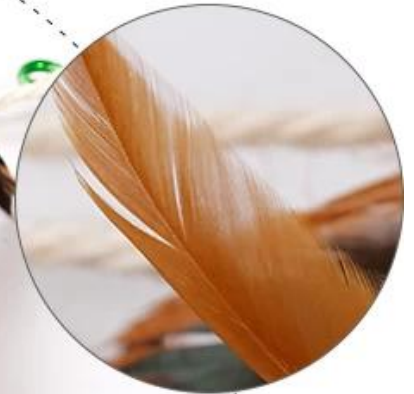

3、羽毛，提高猫咪
的抓咬兴趣
3. Nature Feather

4、双倍铜铃铛，更响亮
4.Metal Bell