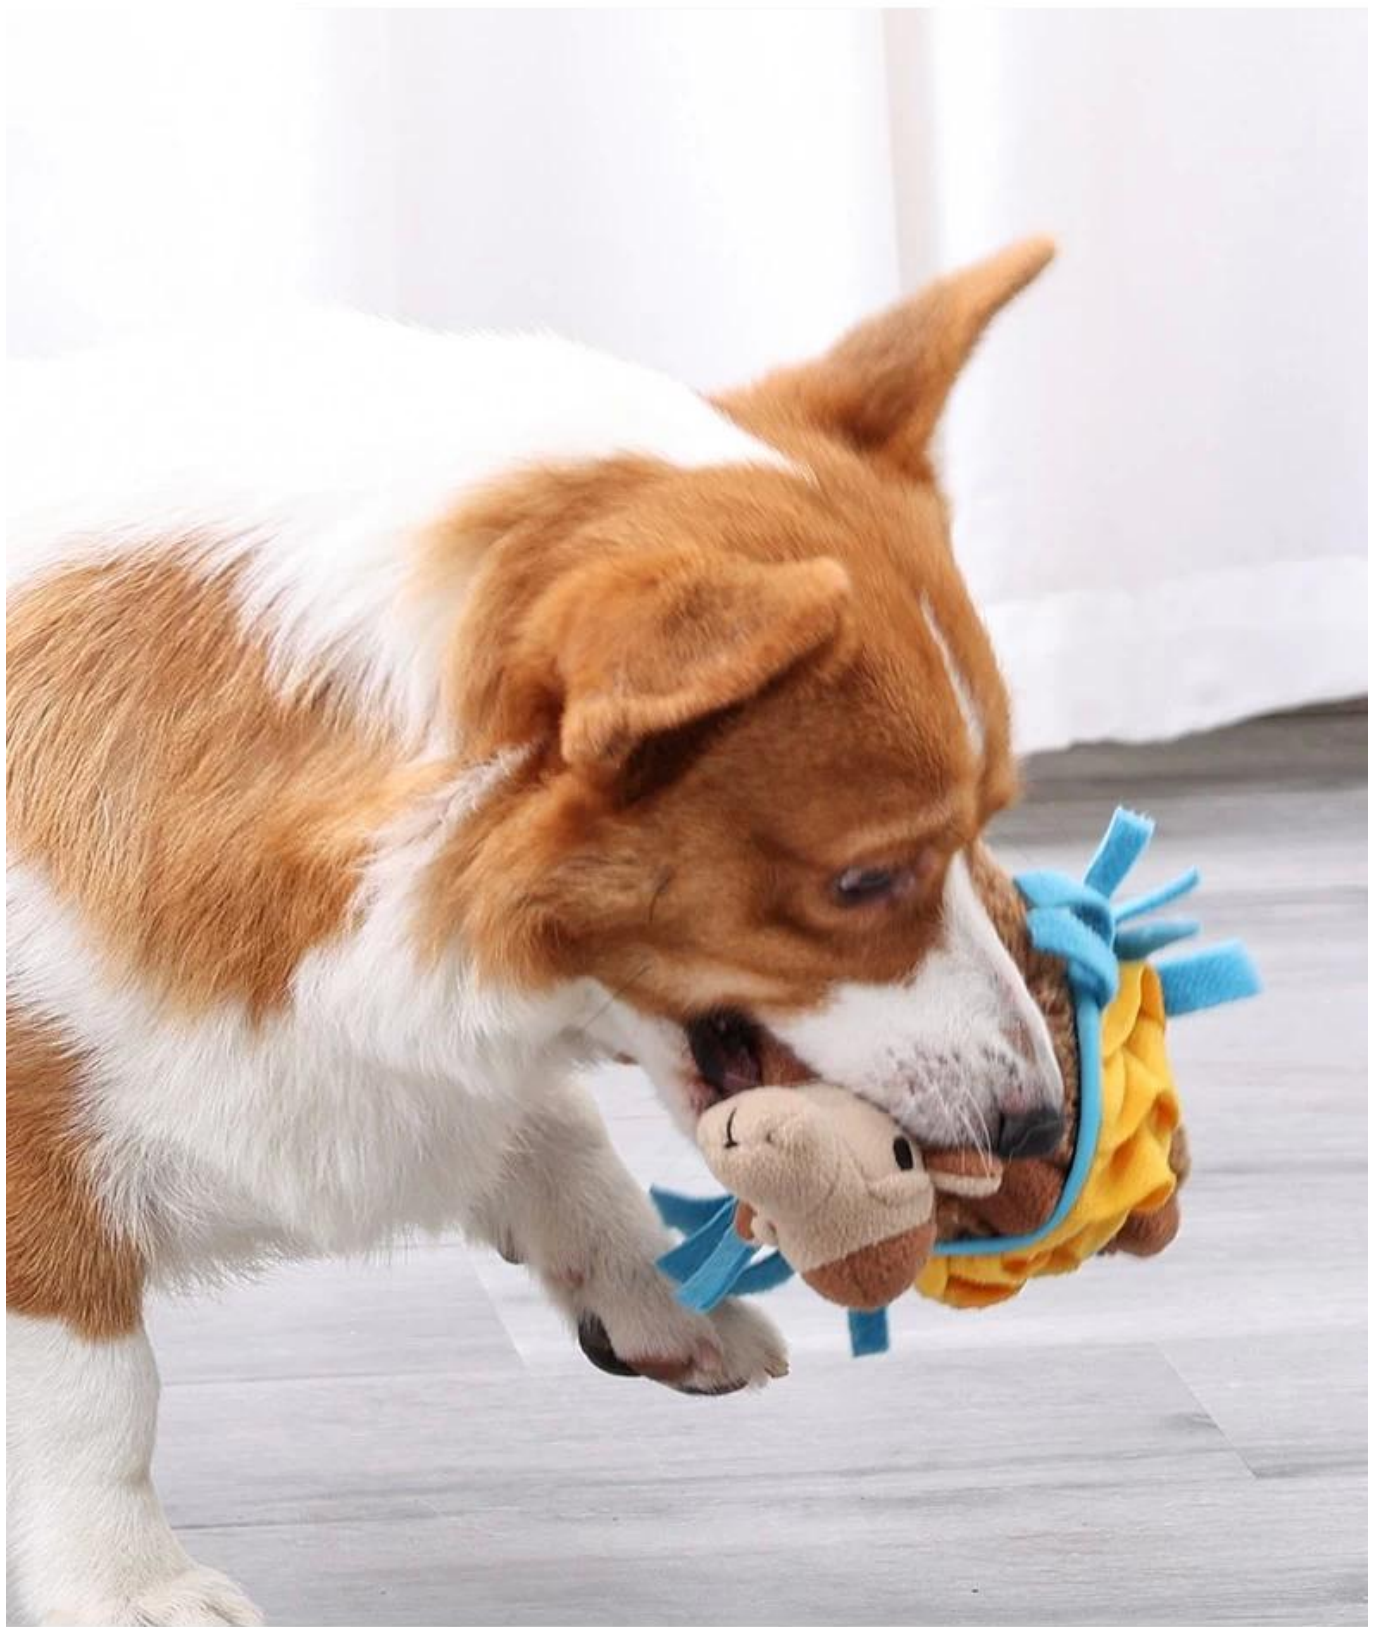

Model display

嗅闻十分钟 ≈ **运动一小时**

🐾 嗅闻训练

🐾 互动陪伴

🐾 益智聪明

细节展示

Details display

柔软亲肤的绒布

柔软舒适 不伤嘴鼻

01

/ Details

坐垫魔术贴固定

一边魔术贴固定
使玩具更加立体好玩

02

/ Details