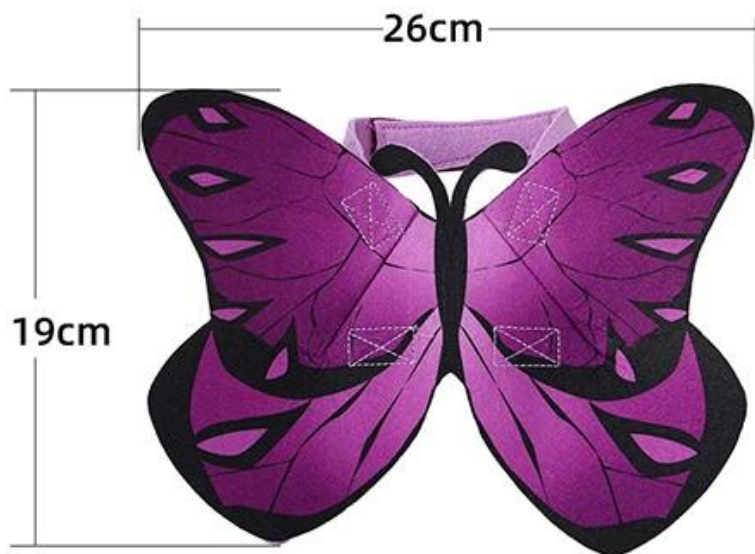

产品信息

Product information

平铺手工测量，可能存在1-3cm误差，敬请谅解！

品 牌：多乐米 (DogLemi)

名 称：蝴蝶猫变身装扮

款 号：PD60107

颜 色：蓝色，紫色，粉色，黄色

尺 寸：均码（适合颈围：22-32cm，胸围38-44cm猫狗使用）

材 质：毛毡布