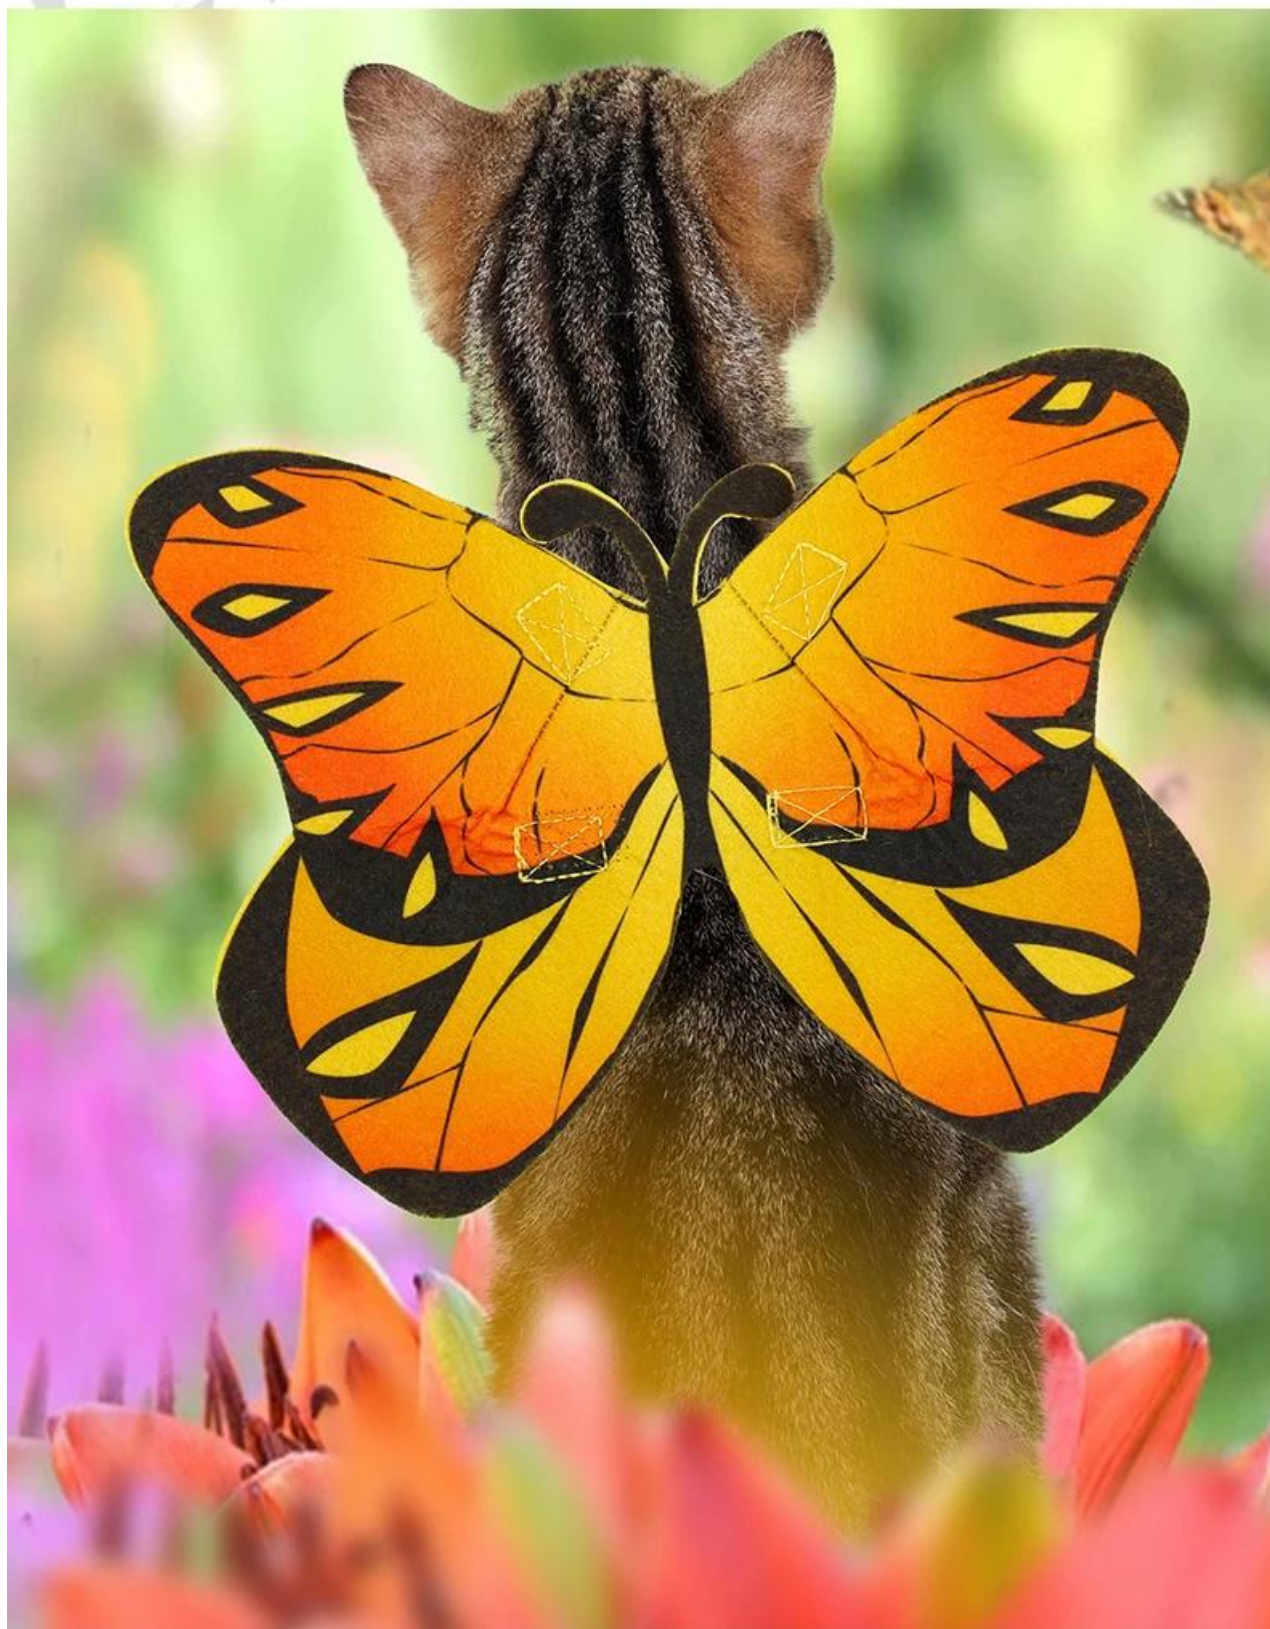

变身可爱蝴蝶

Butterfly design for pet
halloween party or daily dress up