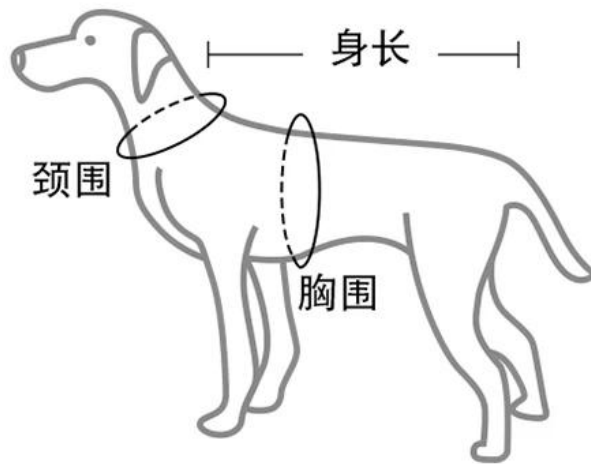

款号：PD10055

颜色：米/棕，米/蓝，灰色

尺码：S,M,L,XL,2XL,3XL

材质：涤纶

米-棕/BEIGE BROWN

米-蓝/BEIGE BLUE

灰色/GREY

参考尺寸

Size	颈围(cm)	胸围(cm)	身长(cm)
S	36	44-54	28
M	38	48-58	32
L	48	56-64	36
XL	50	66-77	43
2XL	52	72-80	52
3XL	56	88-104	63

温馨提示：手工测量允许有2-3cm误差，敬请谅解！

细节展示

Details display

弹性领口，穿戴不紧绷

Flexible collar

便捷式牵引双头拉开口

Zipper for D ring